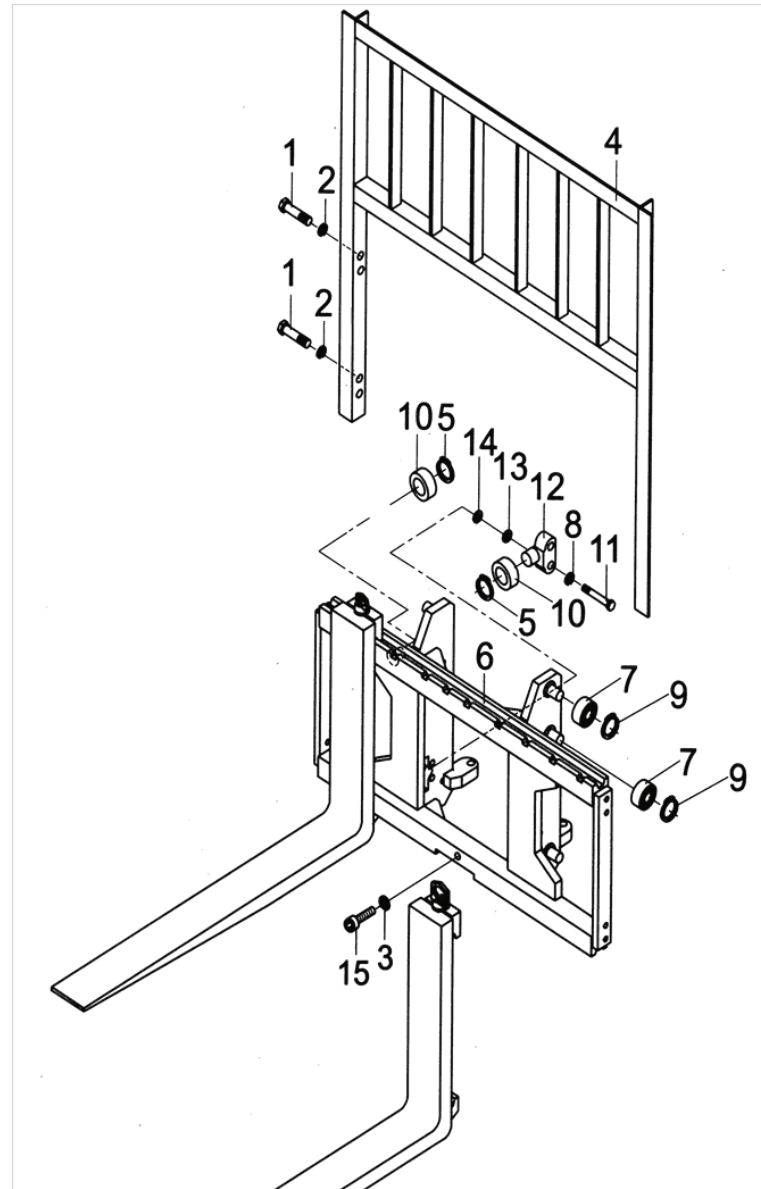

Trasero

Delantero

Nº PIEZA	DESCRIPCION	CANT.
1	CONECTOR B. MANDO	2
2	CRUCETA B.MANDO	2
3	B. MANDO DELANTERA MACHO	1
4	B. MANDO DELANTERA HEMBRA	2
5	ALEMITE	1
6	ALEMITE	2
7	ARO SEEGER	4

Nº PIEZA	DESCRIPCION	CANT.
1	ALOJAMIENTO DE CONVERTIDOR	1
6	PLACA DE INSPECCION	1
7	RETEN 100 X 120 X 12	1
8	JUNTA ALOJAM. CONVERT	1
9	ENGRANAJE DE CONV	1
10	ARO SEEGER Ø100	1
11	ARO SELLO PLASTICO Ø80	2
12	MANGA DE ESTATOR	1
14	BUJE DE MANGA	1
15	EJE DE CONVERTIDOR	1
16	ARO SELLO PLASTICO Ø50	1
17	RODAMIENTO 6308	1
18	ARO SEEGER Ø90	1
19	CARCASA ENGRANAJES CONVERT	1
20	JUNTA DE VALVULA	1
21	VALVULA SALIDA CONVERT	1
23	ENGRANAJE DE EJE CONV	1
24	ARO SEEGER Ø40	1
25	ARO SEEGER Ø80	2
26	EJE ACOPLE BOMBA I	1
27	EJE ACOPLE BOMBA II	1
31	RODAMIENTO 6010E	5
32	ESPACIADOR DE RODAMIENTO	2
33	ENGRANAJE SALIDA BOMBA	2
34	ARO SEEGER Ø50	3
36	MANGA DE IMPULSOR	1
37	RODAMIENTO 6212E	1
38	ARO SEEGER Ø110	1
39	O-RING 130 X 3.1	1
42	IMPULSOR DE CONVERT	1
43	O-RING 290 X 3.55	1
44	ESTATOR DE CONVERT	1
45	ARO SEEGR Ø55	1
46	ARO SEEGR Ø38	2
49	TURBINA DE CONVERT	1
50	ARANDELA DE CONVERT	1
51	ALOJAMIENTO DE TURBINA	1
53	PLACA ELASTICA ACOPLE I	1
54	PLACA ELASTICA ACOPLE II	1
55	ESPACIADOR DE PLACA	1
58	VALVULA PRESION CONVERT	1