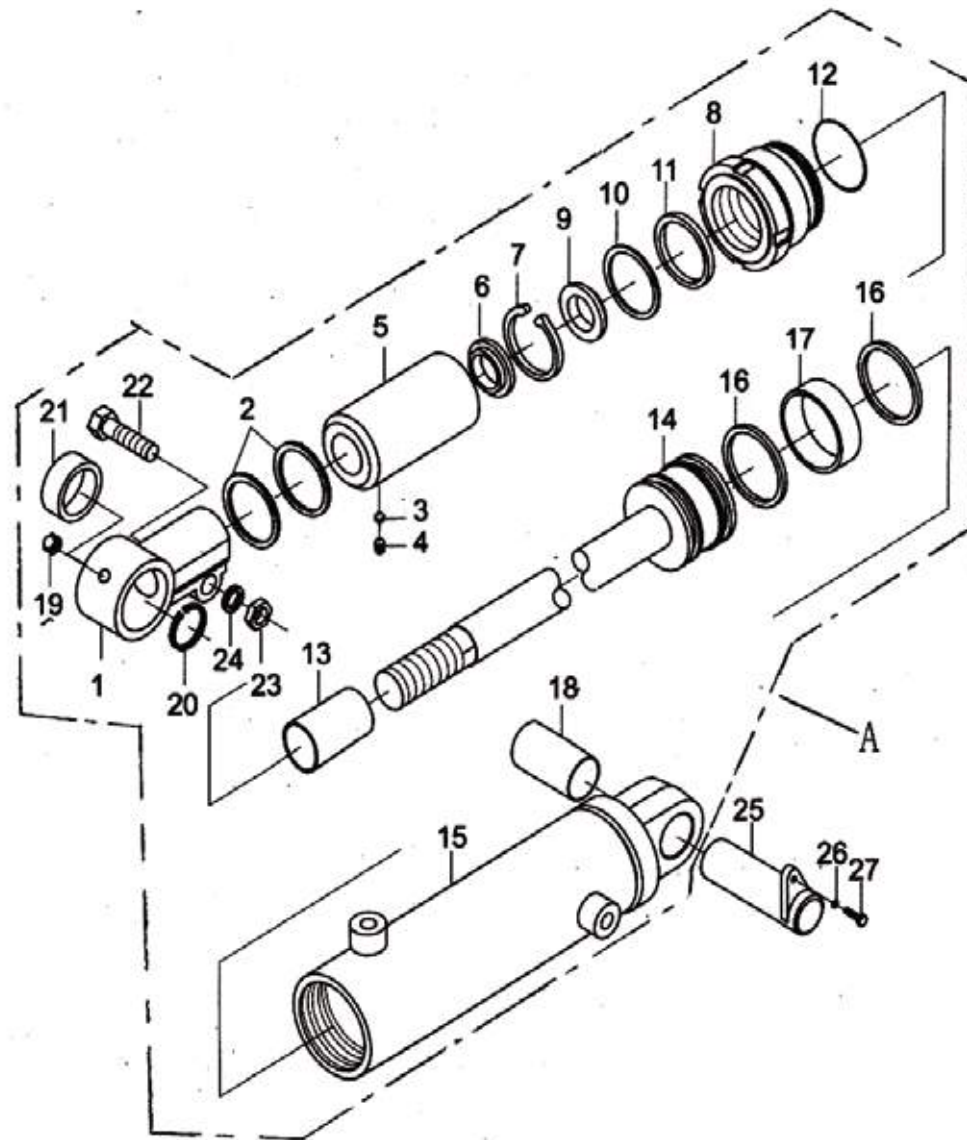

Trasero

Delantero

Nº PIEZA	DESCRIPCION	CANT.
1	CONECTOR B. MANDO	2
2	CRUCETA B.MANDO	2
3	B. MANDO DELANTERA MACHO	1
4	B. MANDO DELANTERA HEMBRA	2
5	ALEMITE	1
6	ALEMITE	2
7	ARO SEEGER	4

Nº PIEZA	DESCRIPCION	CANT.
1	ALOJAMIENTO DE CONVERTIDOR	1
6	PLACA DE INSPECCION	1
7	RETEN 100 X 120 X 12	1
8	JUNTA ALOJAM. CONVERT	1
9	ENGRANAJE DE CONV	1
10	ARO SEEGER Ø100	1
11	ARO SELLO PLASTICO Ø80	2
12	MANGA DE ESTATOR	1
14	BUJE DE MANGA	1
15	EJE DE CONVERTIDOR	1
16	ARO SELLO PLASTICO Ø50	1
17	RODAMIENTO 6308	1
18	ARO SEEGER Ø90	1
19	CARCASA ENGRANAJES CONVERT	1
20	JUNTA DE VALVULA	1
21	VALVULA SALIDA CONVERT	1
23	ENGRANAJE DE EJE CONV	1
24	ARO SEEGER Ø40	1
25	ARO SEEGER Ø80	2
26	EJE ACOPLE BOMBA I	1
27	EJE ACOPLE BOMBA II	1
31	RODAMIENTO 6010E	5
32	ESPACIADOR DE RODAMIENTO	2
33	ENGRANAJE SALIDA BOMBA	2
34	ARO SEEGER Ø50	3
36	MANGA DE IMPULSOR	1
37	RODAMIENTO 6212E	1
38	ARO SEEGER Ø110	1
39	O-RING 130 X 3.1	1
42	IMPULSOR DE CONVERT	1
43	O-RING 290 X 3.55	1
44	ESTATOR DE CONVERT	1
45	ARO SEEGR Ø55	1
46	ARO SEEGR Ø38	2
49	TURBINA DE CONVERT	1
50	ARANDELA DE CONVERT	1
51	ALOJAMIENTO DE TURBINA	1
53	PLACA ELASTICA ACOPLE I	1
54	PLACA ELASTICA ACOPLE II	1
55	ESPACIADOR DE PLACA	1
58	VALVULA PRESION CONVERT	1