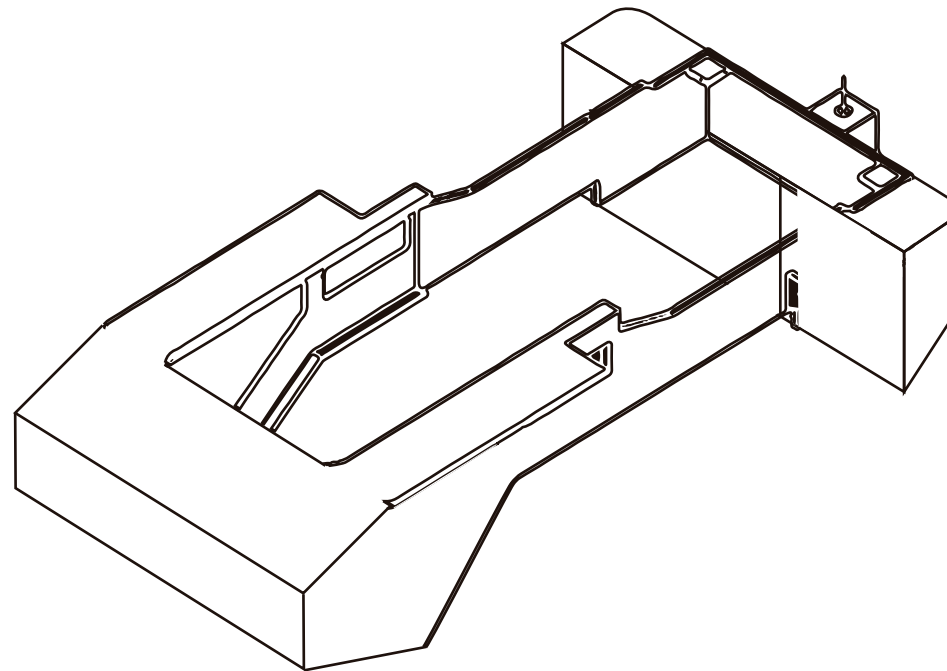

Nº PIEZA	DESCRIPCION	CANT.
1	CHASIS CENTRAL	1