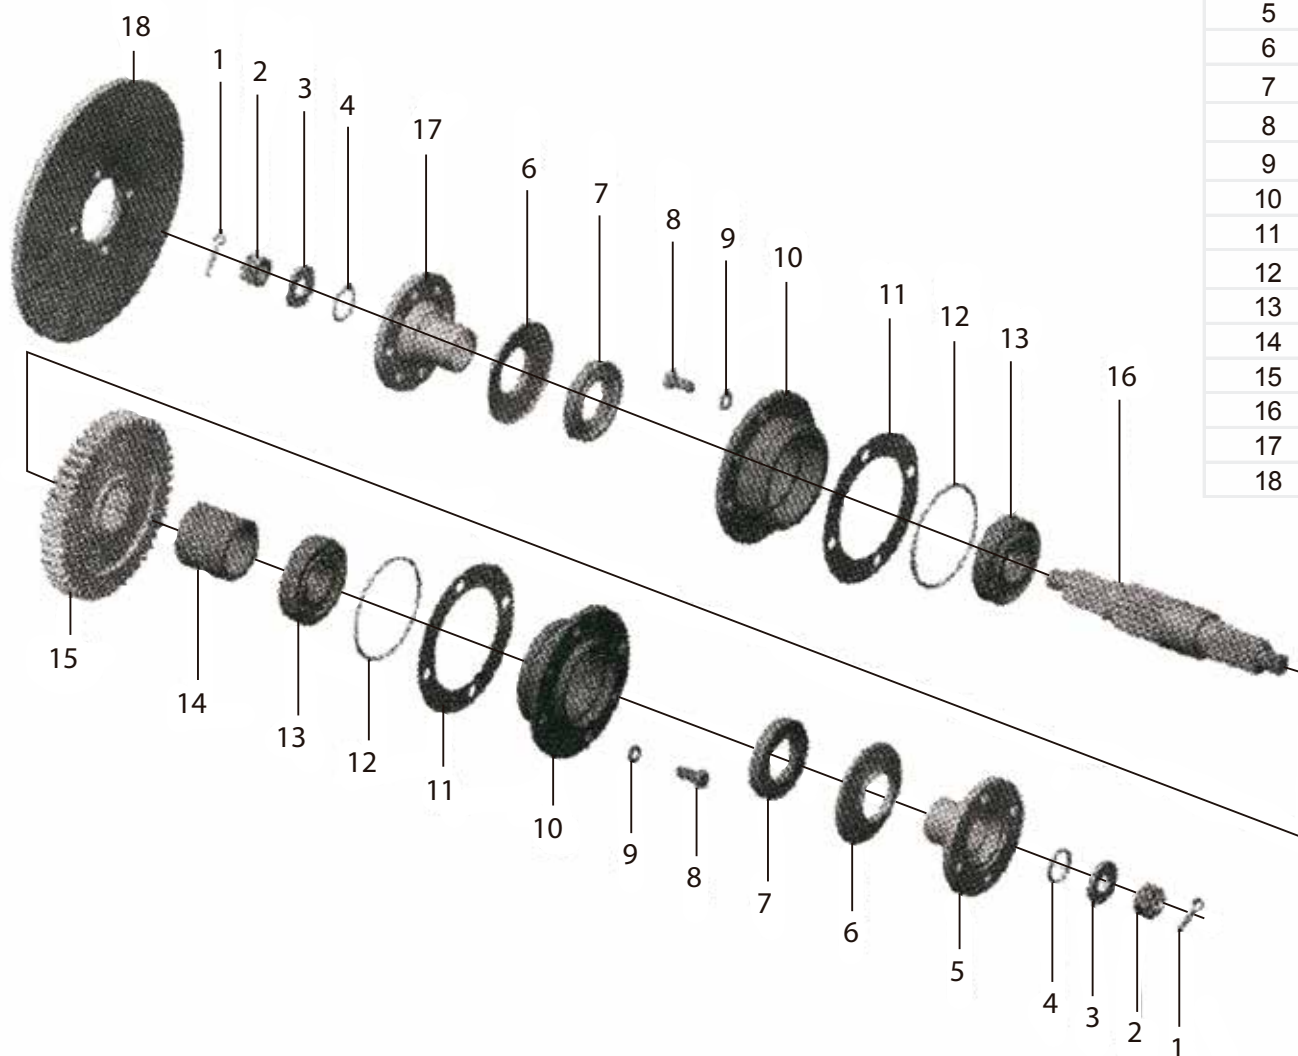

Nº PIEZA	DESCRIPCION	CANT.
1	CHAVETA PARTIDA	1
2	TUERCA CASTILLO M 20 X 1.5	1
3	ARANDELA	1
4	O-Ring 37 x 3.1	2
5	CONECTOR B. MANDO DELANTERO	1
6	RIBETE DE CONECTOR	1
7	RETEN 47 x 84 x 12	4
8	TORNILLO	8
9	ARANDELA GROWER	8
10	ASIENTO DE RODAMIENTO DELANT	1
11	JUNTA	1
12	O-Ring 110 x 3.1	2
13	RODAMIENTO 30308	2
14	BUJE ESPACIADOR	1
15	ENGRANAJE	1
16	EJE SALIDA CAJA TRANSM	1
17	CONECTOR B. MANDO TRASERO	1
18	DISCO DE FRENO MANO	1