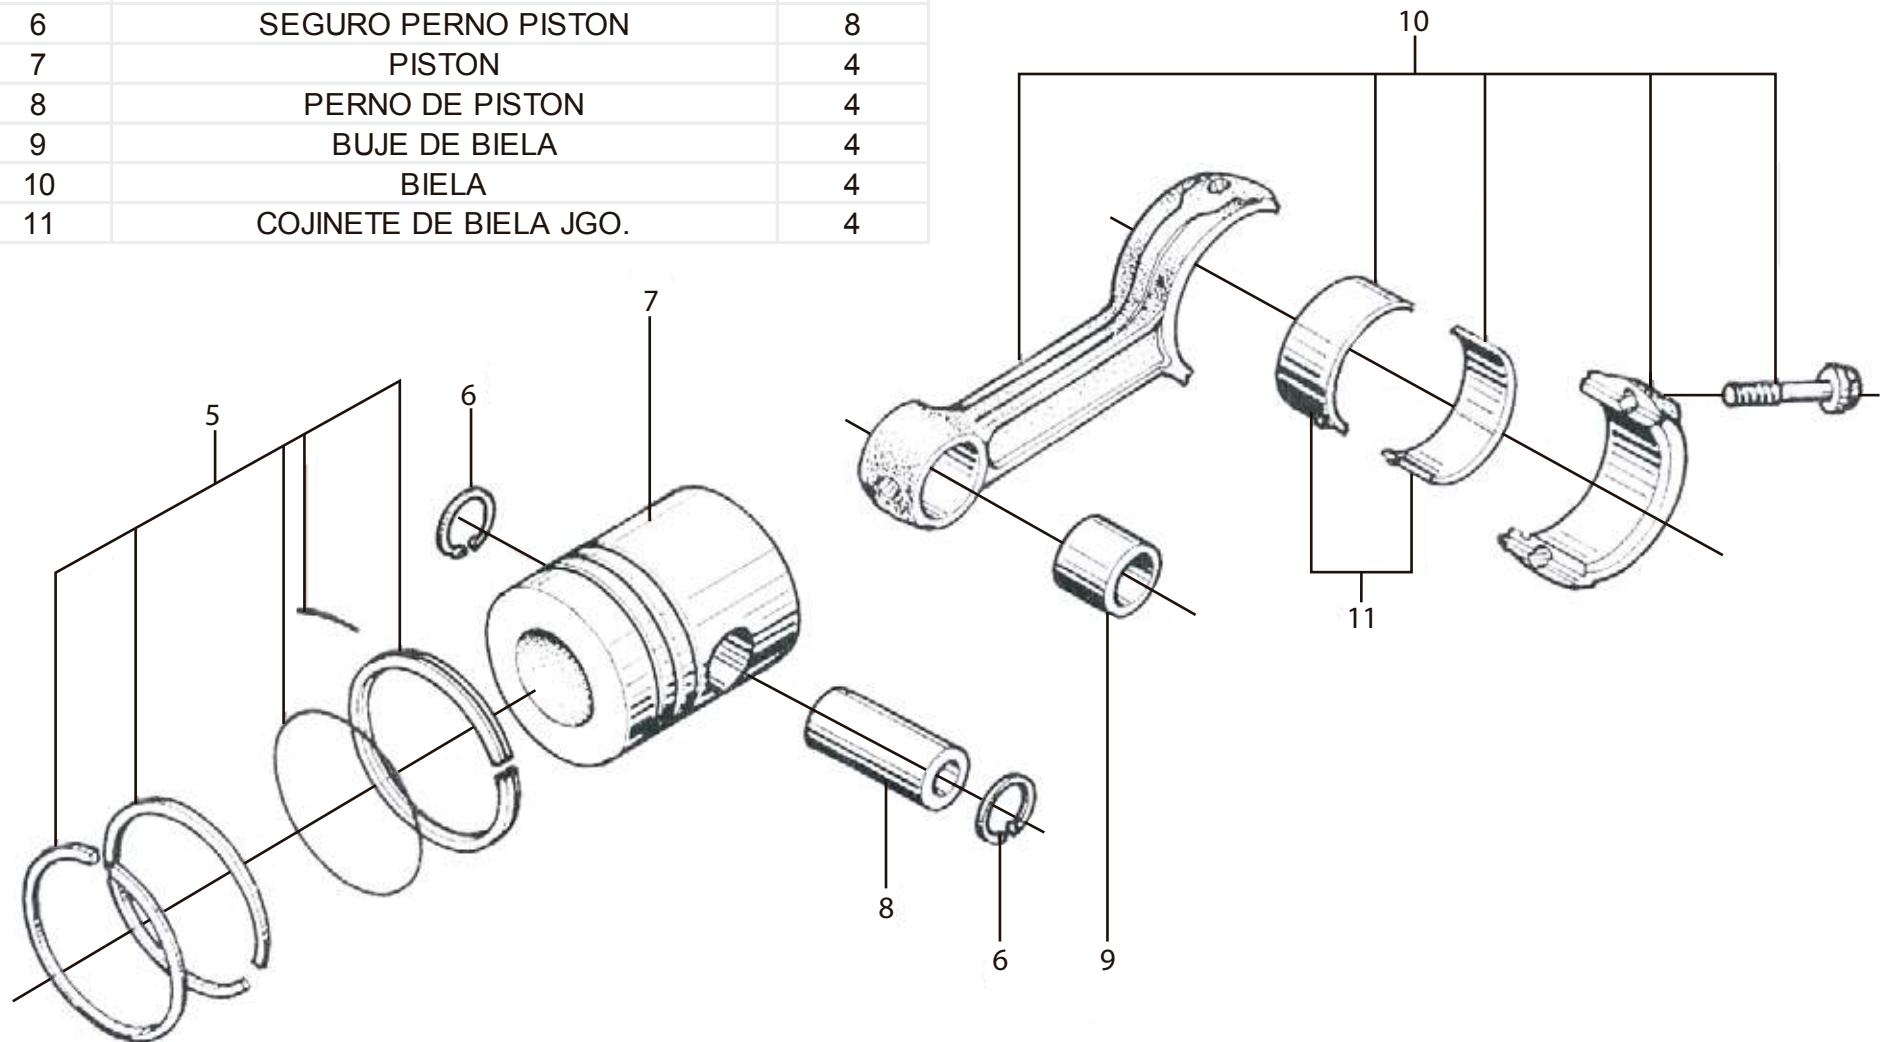

Nº PIEZA	DESCRIPCION	CANT.
5	ARO DE PISTON JGO	1
6	SEGURO PERNO PISTON	8
7	PISTON	4
8	PERNO DE PISTON	4
9	BUJE DE BIELA	4
10	BIELA	4
11	COJINETE DE BIELA JGO.	4