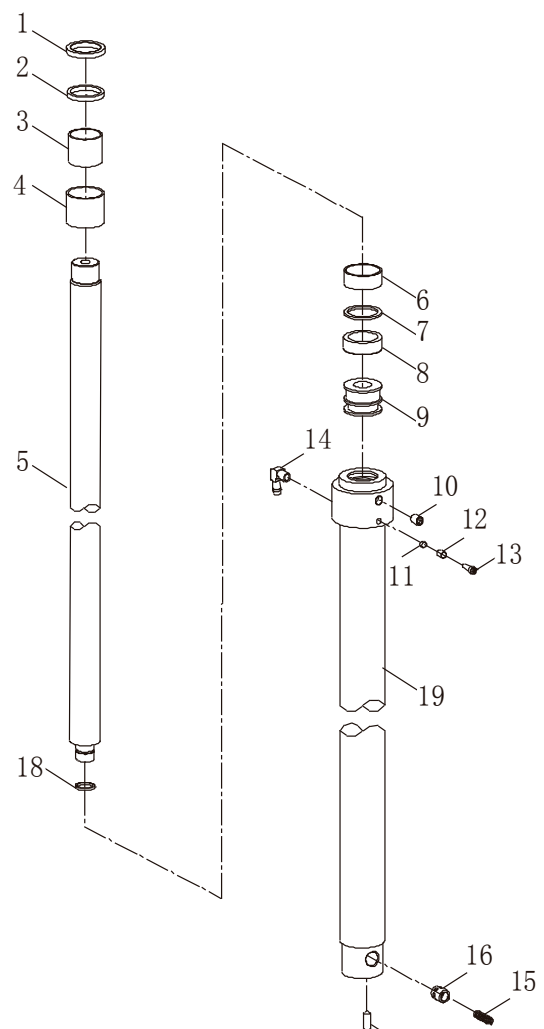

Trasero

Delantero

Nº PIEZA	DESCRIPCION	CANT.
1	CONECTOR B. MANDO	2
2	CRUCETA B.MANDO	2
3	B. MANDO DELANTERA MACHO	1
4	B. MANDO DELANTERA HEMBRA	2
5	ALEMITE	1
6	ALEMITE	2
7	ARO SEEGER	4

Nº PIEZA	DESCRIPCION	CANT.
1	ALOJAMIENTO DE CONVERTIDOR	1
6	PLACA DE INSPECCION	1
7	RETEN 100 X 120 X 12	1
8	JUNTA ALOJAM. CONVERT	1
9	ENGRANAJE DE CONV	1
10	ARO SEEGER Ø100	1
11	ARO SELLO PLASTICO Ø80	2
12	MANGA DE ESTATOR	1
14	BUJE DE MANGA	1
15	EJE DE CONVERTIDOR	1
16	ARO SELLO PLASTICO Ø50	1
17	RODAMIENTO 6308	1
18	ARO SEEGER Ø90	1
19	CARCASA ENGRANAJES CONVERT	1
20	JUNTA DE VALVULA	1
21	VALVULA SALIDA CONVERT	1
23	ENGRANAJE DE EJE CONV	1
24	ARO SEEGER Ø40	1
25	ARO SEEGER Ø80	2
26	EJE ACOPLE BOMBA I	1
27	EJE ACOPLE BOMBA II	1
31	RODAMIENTO 6010E	5
32	ESPACIADOR DE RODAMIENTO	2
33	ENGRANAJE SALIDA BOMBA	2
34	ARO SEEGER Ø50	3
36	MANGA DE IMPULSOR	1
37	RODAMIENTO 6212E	1
38	ARO SEEGER Ø110	1
39	O-RING 130 X 3.1	1
42	IMPULSOR DE CONVERT	1
43	O-RING 290 X 3.55	1
44	ESTATOR DE CONVERT	1
45	ARO SEEGR Ø55	1
46	ARO SEEGR Ø38	2
49	TURBINA DE CONVERT	1
50	ARANDELA DE CONVERT	1
51	ALOJAMIENTO DE TURBINA	1
53	PLACA ELASTICA ACOPLE I	1
54	PLACA ELASTICA ACOPLE II	1
55	ESPACIADOR DE PLACA	1
58	VALVULA PRESION CONVERT	1