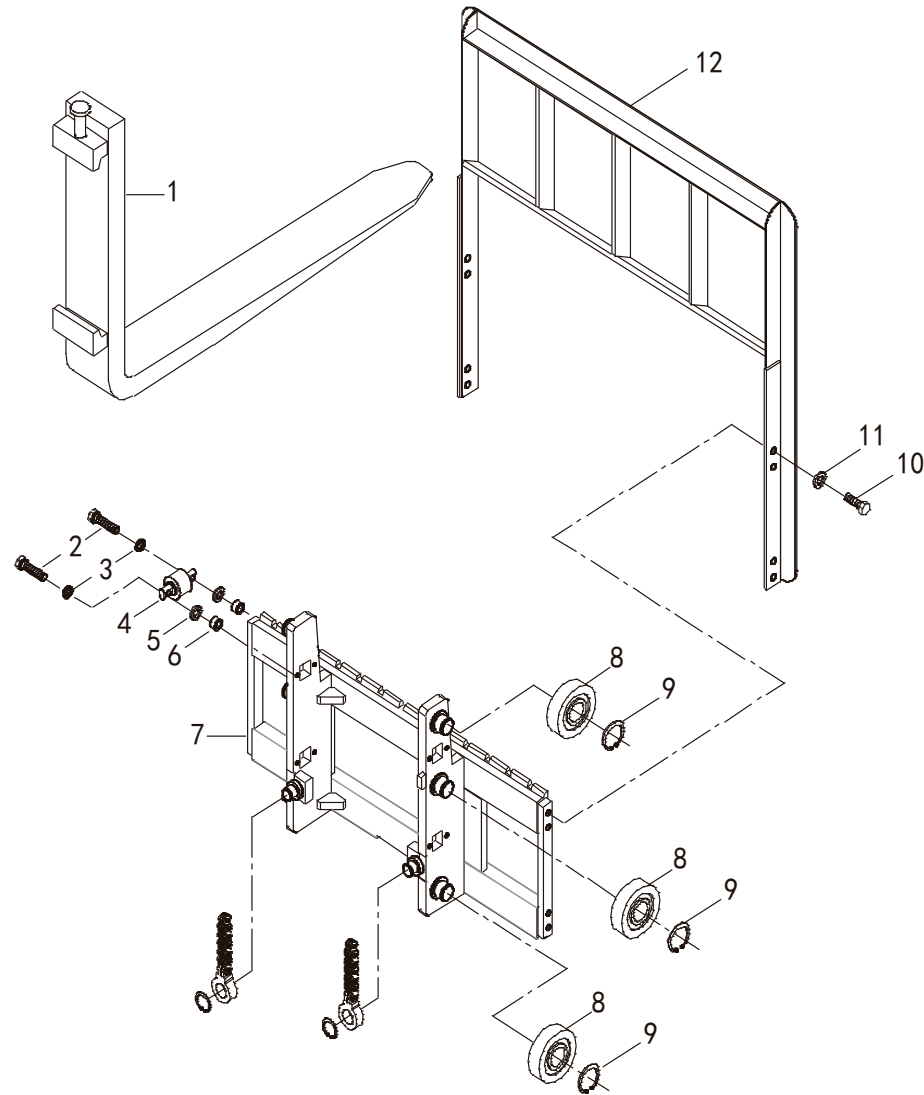

Trasero

Delantero

Nº PIEZA	DESCRIPCION	CANT.
1	CONECTOR B. MANDO	2
2	CRUCETA B.MANDO	2
3	B. MANDO DELANTERA MACHO	1
4	B. MANDO DELANTERA HEMBRA	2
5	ALEMITE	1
6	ALEMITE	2
7	ARO SEEGER	4

Nº PIEZA	DESCRIPCION	CANT.
1	ALOJAMIENTO DE CONVERTIDOR	1
6	PLACA DE INSPECCION	1
7	RETEN 100 X 120 X 12	1
8	JUNTA ALOJAM. CONVERT	1
9	ENGRANAJE DE CONV	1
10	ARO SEEGER Ø100	1
11	ARO SELLO PLASTICO Ø80	2
12	MANGA DE ESTATOR	1
14	BUJE DE MANGA	1
15	EJE DE CONVERTIDOR	1
16	ARO SELLO PLASTICO Ø50	1
17	RODAMIENTO 6308	1
18	ARO SEEGER Ø90	1
19	CARCASA ENGRANAJES CONVERT	1
20	JUNTA DE VALVULA	1
21	VALVULA SALIDA CONVERT	1
23	ENGRANAJE DE EJE CONV	1
24	ARO SEEGER Ø40	1
25	ARO SEEGER Ø80	2
26	EJE ACOPLE BOMBA I	1
27	EJE ACOPLE BOMBA II	1
31	RODAMIENTO 6010E	5
32	ESPACIADOR DE RODAMIENTO	2
33	ENGRANAJE SALIDA BOMBA	2
34	ARO SEEGER Ø50	3
36	MANGA DE IMPULSOR	1
37	RODAMIENTO 6212E	1
38	ARO SEEGER Ø110	1
39	O-RING 130 X 3.1	1
42	IMPULSOR DE CONVERT	1
43	O-RING 290 X 3.55	1
44	ESTATOR DE CONVERT	1
45	ARO SEEGR Ø55	1
46	ARO SEEGR Ø38	2
49	TURBINA DE CONVERT	1
50	ARANDELA DE CONVERT	1
51	ALOJAMIENTO DE TURBINA	1
53	PLACA ELASTICA ACOPLE I	1
54	PLACA ELASTICA ACOPLE II	1
55	ESPACIADOR DE PLACA	1
58	VALVULA PRESION CONVERT	1