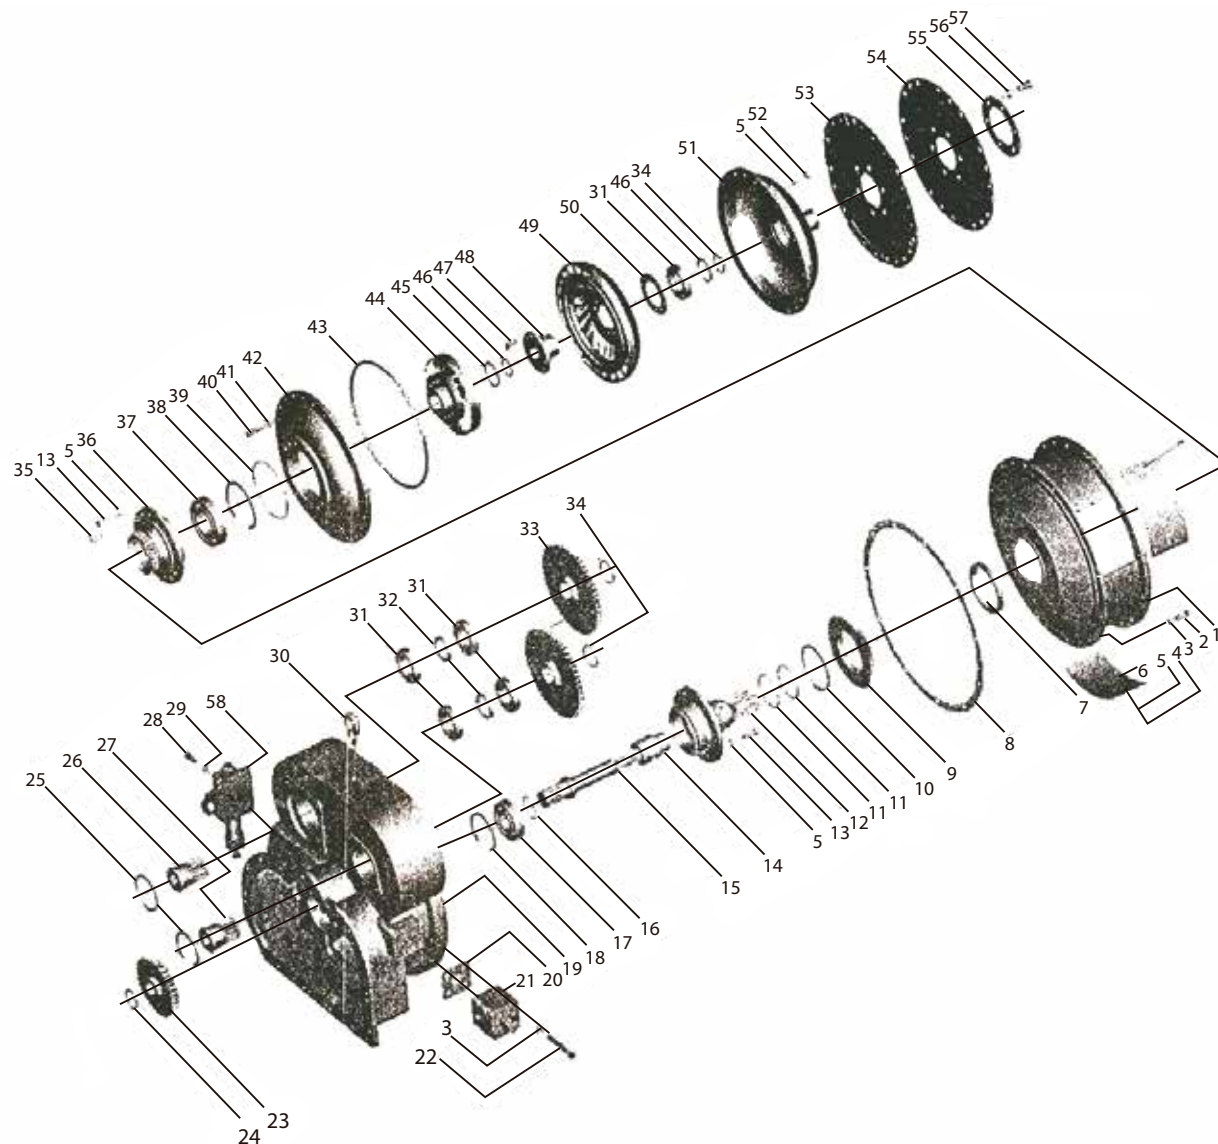

Trasero

Delantero

Nº PIEZA	DESCRIPCION	CANT.
1	CONECTOR B. MANDO	2
2	CRUCETA B.MANDO	2
3	B. MANDO DELANTERA MACHO	1
4	B. MANDO DELANTERA HEMBRA	2
5	ALEMITE	1
6	ALEMITE	2
7	ARO SEEGER	4

Nº PIEZA	DESCRIPCION	CANT.
1	ALOJAMIENTO DE CONVERTIDOR	1
6	PLACA DE INSPECCION	1
7	RETEN 100 X 120 X 12	1
8	JUNTA ALOJAM. CONVERT	1
9	ENGRANAJE DE CONV	1
10	ARO SEEGER Ø100	1
11	ARO SELLO PLASTICO Ø80	2
12	MANGA DE ESTATOR	1
14	BUJE DE MANGA	1
15	EJE DE CONVERTIDOR	1
16	ARO SELLO PLASTICO Ø50	1
17	RODAMIENTO 6308	1
18	ARO SEEGER Ø90	1
19	CARCASA ENGRANAJES CONVERT	1
20	JUNTA DE VALVULA	1
21	VALVULA SALIDA CONVERT	1
23	ENGRANAJE DE EJE CONV	1
24	ARO SEEGER Ø40	1
25	ARO SEEGER Ø80	2
26	EJE ACOPLE BOMBA I	1
27	EJE ACOPLE BOMBA II	1
31	RODAMIENTO 6010E	5
32	ESPACIADOR DE RODAMIENTO	2
33	ENGRANAJE SALIDA BOMBA	2
34	ARO SEEGER Ø50	3
36	MANGA DE IMPULSOR	1
37	RODAMIENTO 6212E	1
38	ARO SEEGER Ø110	1
39	O-RING 130 X 3.1	1
42	IMPULSOR DE CONVERT	1
43	O-RING 290 X 3.55	1
44	ESTATOR DE CONVERT	1
45	ARO SEEGR Ø55	1
46	ARO SEEGR Ø38	2
49	TURBINA DE CONVERT	1
50	ARANDELA DE CONVERT	1
51	ALOJAMIENTO DE TURBINA	1
53	PLACA ELASTICA ACOPLE I	1
54	PLACA ELASTICA ACOPLE II	1
55	ESPACIADOR DE PLACA	1
58	VALVULA PRESION CONVERT	1