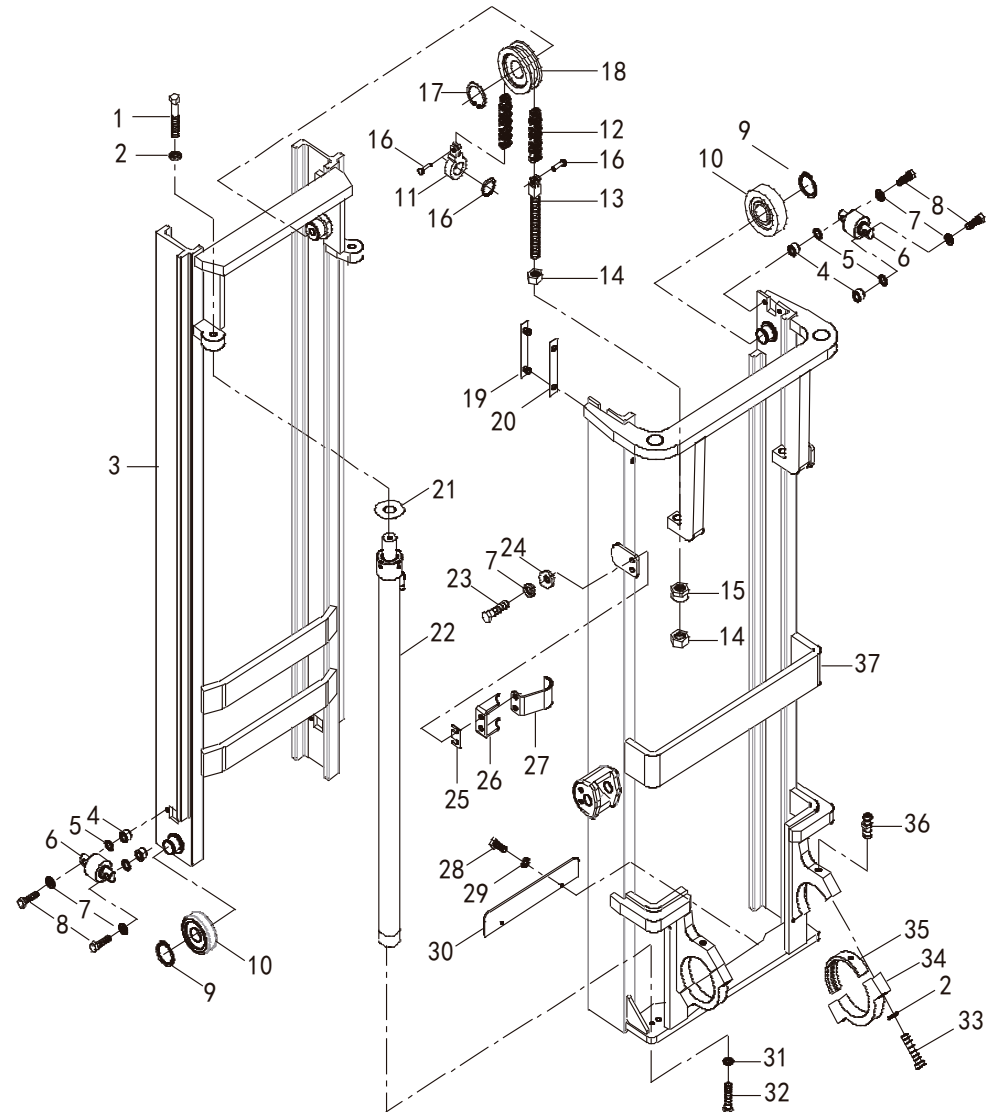

Trasero

Delantero

Nº PIEZA	DESCRIPCION	CANT.
1	CONECTOR B. MANDO	2
2	CRUCETA B.MANDO	2
3	B. MANDO DELANTERA MACHO	1
4	B. MANDO DELANTERA HEMBRA	2
5	ALEMITE	1
6	ALEMITE	2
7	ARO SEEGER	4

Nº PIEZA	DESCRIPCION	CANT.
1	ALOJAMIENTO DE CONVERTIDOR	1
6	PLACA DE INSPECCION	1
7	RETEN 100 X 120 X 12	1
8	JUNTA ALOJAM. CONVERT	1
9	ENGRANAJE DE CONV	1
10	ARO SEEGER Ø100	1
11	ARO SELLO PLASTICO Ø80	2
12	MANGA DE ESTATOR	1
14	BUJE DE MANGA	1
15	EJE DE CONVERTIDOR	1
16	ARO SELLO PLASTICO Ø50	1
17	RODAMIENTO 6308	1
18	ARO SEEGER Ø90	1
19	CARCASA ENGRANAJES CONVERT	1
20	JUNTA DE VALVULA	1
21	VALVULA SALIDA CONVERT	1
23	ENGRANAJE DE EJE CONV	1
24	ARO SEEGER Ø40	1
25	ARO SEEGER Ø80	2
26	EJE ACOPLE BOMBA I	1
27	EJE ACOPLE BOMBA II	1
31	RODAMIENTO 6010E	5
32	ESPACIADOR DE RODAMIENTO	2
33	ENGRANAJE SALIDA BOMBA	2
34	ARO SEEGER Ø50	3
36	MANGA DE IMPULSOR	1
37	RODAMIENTO 6212E	1
38	ARO SEEGER Ø110	1
39	O-RING 130 X 3.1	1
42	IMPULSOR DE CONVERT	1
43	O-RING 290 X 3.55	1
44	ESTATOR DE CONVERT	1
45	ARO SEEGR Ø55	1
46	ARO SEEGR Ø38	2
49	TURBINA DE CONVERT	1
50	ARANDELA DE CONVERT	1
51	ALOJAMIENTO DE TURBINA	1
53	PLACA ELASTICA ACOPLE I	1
54	PLACA ELASTICA ACOPLE II	1
55	ESPACIADOR DE PLACA	1
58	VALVULA PRESION CONVERT	1