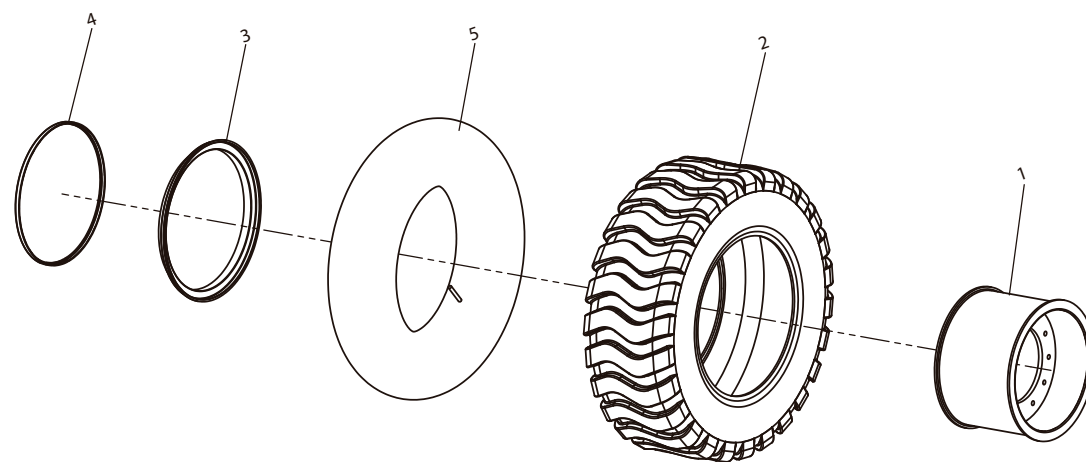

15- CALIPER DE FRENO

Nº PIEZA	DESCRIPCION	CANT.
1	SOPORTE FLOTANTE	1
2	GRAMPA ANTIVIBRACION	2
3	GRAMPA ANTIVIBRACION	2
4	PASTILLA	2
5	CUERPO CALIPER	1
6	PURGADOR	1
7	TAPA GOMA	1
8	BUJE	1
9	BUJE	1
10	BULON	1
11	ARANDELA PLANA	2
12	ARANDELA GROWER	2
13	BULON	1
14	GUARDAPOLVO EJE	1
15	GUARDAPOLVO EJE	2
16	PISTON	1
17	GUARDAPOLVO (KIT REPARACION)	1
18	SEGURO	1
19	SELLO (KIT REPARACION)	1

Trasero

Delantero

Nº PIEZA	DESCRIPCION	CANT.
1	CONECTOR B. MANDO	2
2	CRUCETA B.MANDO	2
3	B. MANDO DELANTERA MACHO	1
4	B. MANDO DELANTERA HEMBRA	2
5	ALEMITE	1
6	ALEMITE	2
7	ARO SEEGER	4

Nº PIEZA	DESCRIPCION	CANT.
1	ALOJAMIENTO DE CONVERTIDOR	1
6	PLACA DE INSPECCION	1
7	RETEN 100 X 120 X 12	1
8	JUNTA ALOJAM. CONVERT	1
9	ENGRANAJE DE CONV	1
10	ARO SEEGER Ø100	1
11	ARO SELLO PLASTICO Ø80	2
12	MANGA DE ESTATOR	1
14	BUJE DE MANGA	1
15	EJE DE CONVERTIDOR	1
16	ARO SELLO PLASTICO Ø50	1
17	RODAMIENTO 6308	1
18	ARO SEEGER Ø90	1
19	CARCASA ENGRANAJES CONVERT	1
20	JUNTA DE VALVULA	1
21	VALVULA SALIDA CONVERT	1
23	ENGRANAJE DE EJE CONV	1
24	ARO SEEGER Ø40	1
25	ARO SEEGER Ø80	2
26	EJE ACOPLE BOMBA I	1
27	EJE ACOPLE BOMBA II	1
31	RODAMIENTO 6010E	5
32	ESPACIADOR DE RODAMIENTO	2
33	ENGRANAJE SALIDA BOMBA	2
34	ARO SEEGER Ø50	3
36	MANGA DE IMPULSOR	1
37	RODAMIENTO 6212E	1
38	ARO SEEGER Ø110	1
39	O-RING 130 X 3.1	1
42	IMPULSOR DE CONVERT	1
43	O-RING 290 X 3.55	1
44	ESTATOR DE CONVERT	1
45	ARO SEEGR Ø55	1
46	ARO SEEGR Ø38	2
49	TURBINA DE CONVERT	1
50	ARANDELA DE CONVERT	1
51	ALOJAMIENTO DE TURBINA	1
53	PLACA ELASTICA ACOPLE I	1
54	PLACA ELASTICA ACOPLE II	1
55	ESPACIADOR DE PLACA	1
58	VALVULA PRESION CONVERT	1