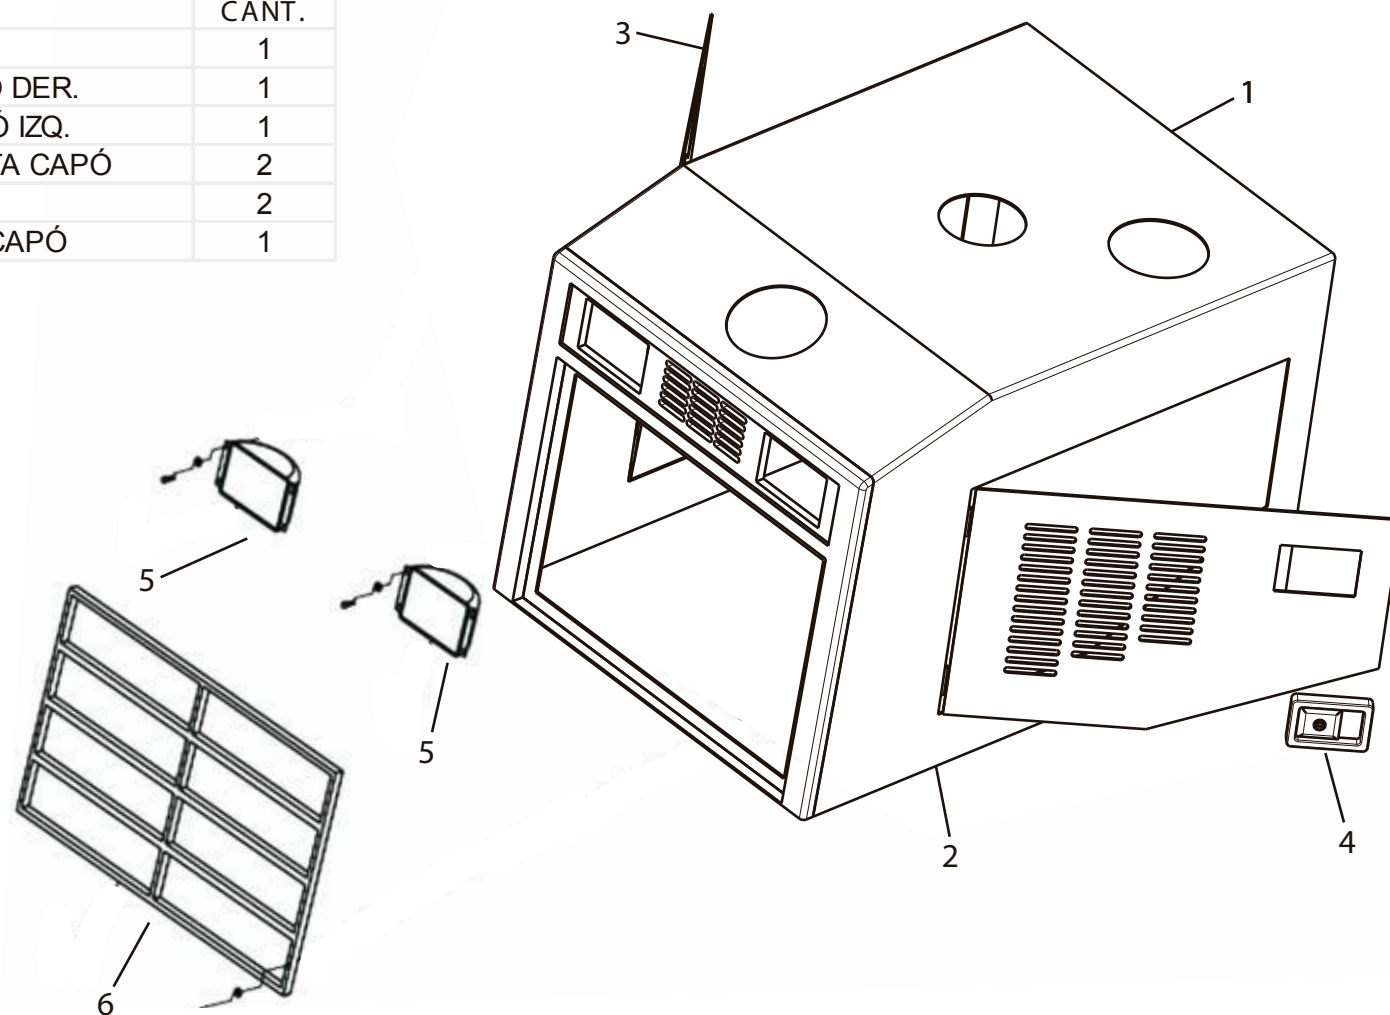

Nº PIEZA	DESCRIPCION	CANT.
1	CAPÓ	1
2	COMPUERTA DE CAPÓ DER.	1
3	COMPUERTA DE CAPÓ IZQ.	1
4	CERRADURA COMPUERTA CAPÓ	2
5	FARO TRASERO	2
6	PARRILLA TRASERA CAPÓ	1