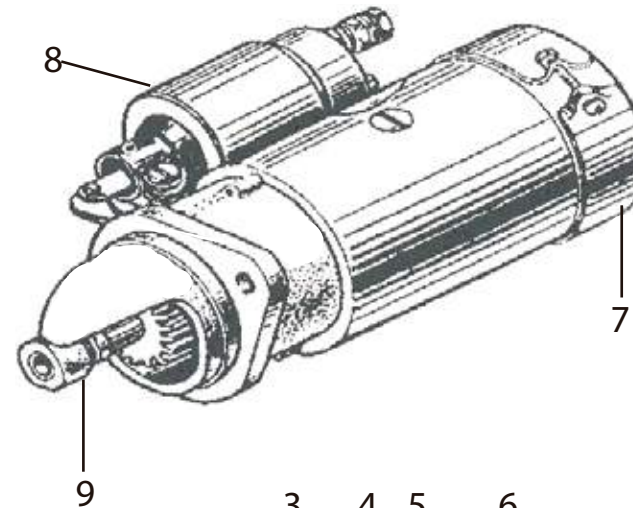

Nº PIEZA	DESCRIPCION	CANT.
1	SOPORTE FILTRO DE ACEITE	1
2	FILTRO DE ACEITE	1
3	PALANCA AJUSTE ALTERNADOR	1
4	ARANDELA PLANA	1
5	ARANDELA GROWER	1
6	BULON	1
7	MOTOR DE ARRANQUE	1
8	SOLENOIDE MOTOR DE ARRANQUE	1
9	IMPULSOR MOTOR DE ARRANQUE	1
10	BULON	1
11	ALTERNADOR	1
12	ARANDELA PLANA	1
13	ARANDELA GROWER	1
14	TUERCA	1