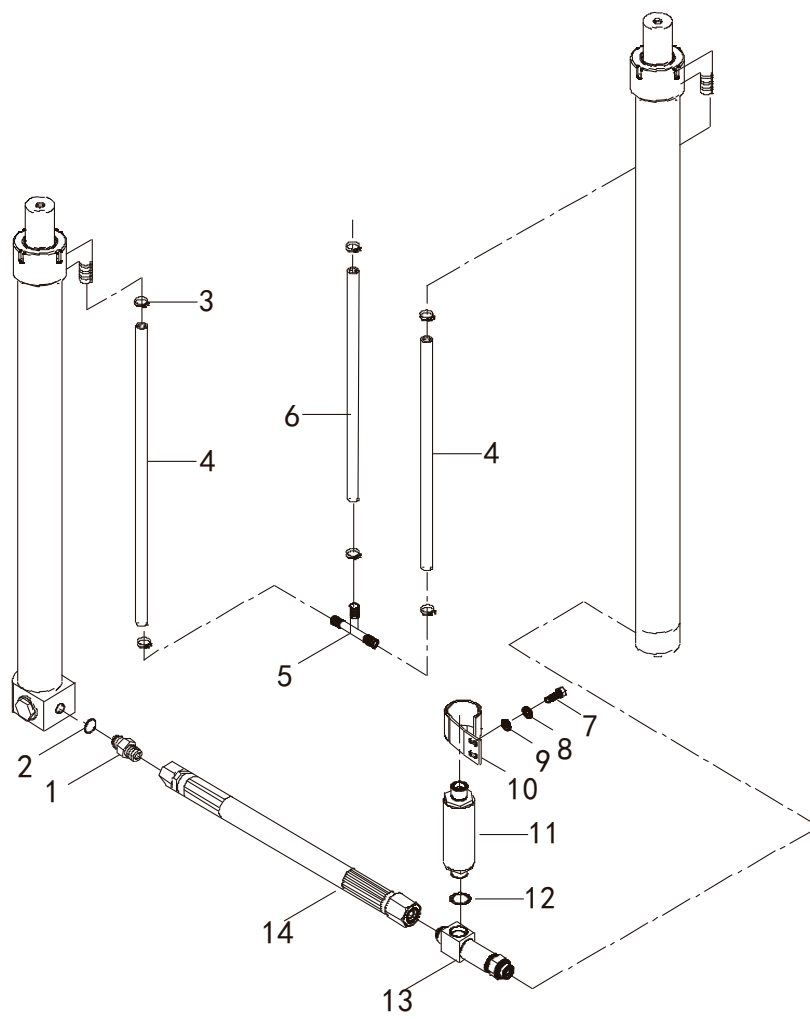

Trasero

Delantero

Nº PIEZA	DESCRIPCION	CANT.
1	CONECTOR B. MANDO	2
2	CRUCETA B.MANDO	2
3	B. MANDO DELANTERA MACHO	1
4	B. MANDO DELANTERA HEMBRA	2
5	ALEMITE	1
6	ALEMITE	2
7	ARO SEEGER	4

Nº PIEZA	DESCRIPCION	CANT.
1	ALOJAMIENTO DE CONVERTIDOR	1
6	PLACA DE INSPECCION	1
7	RETEN 100 X 120 X 12	1
8	JUNTA ALOJAM. CONVERT	1
9	ENGRANAJE DE CONV	1
10	ARO SEEGER Ø100	1
11	ARO SELLO PLASTICO Ø80	2
12	MANGA DE ESTATOR	1
14	BUJE DE MANGA	1
15	EJE DE CONVERTIDOR	1
16	ARO SELLO PLASTICO Ø50	1
17	RODAMIENTO 6308	1
18	ARO SEEGER Ø90	1
19	CARCASA ENGRANAJES CONVERT	1
20	JUNTA DE VALVULA	1
21	VALVULA SALIDA CONVERT	1
23	ENGRANAJE DE EJE CONV	1
24	ARO SEEGER Ø40	1
25	ARO SEEGER Ø80	2
26	EJE ACOPLE BOMBA I	1
27	EJE ACOPLE BOMBA II	1
31	RODAMIENTO 6010E	5
32	ESPACIADOR DE RODAMIENTO	2
33	ENGRANAJE SALIDA BOMBA	2
34	ARO SEEGER Ø50	3
36	MANGA DE IMPULSOR	1
37	RODAMIENTO 6212E	1
38	ARO SEEGER Ø110	1
39	O-RING 130 X 3.1	1
42	IMPULSOR DE CONVERT	1
43	O-RING 290 X 3.55	1
44	ESTATOR DE CONVERT	1
45	ARO SEEGR Ø55	1
46	ARO SEEGR Ø38	2
49	TURBINA DE CONVERT	1
50	ARANDELA DE CONVERT	1
51	ALOJAMIENTO DE TURBINA	1
53	PLACA ELASTICA ACOPLE I	1
54	PLACA ELASTICA ACOPLE II	1
55	ESPACIADOR DE PLACA	1
58	VALVULA PRESION CONVERT	1