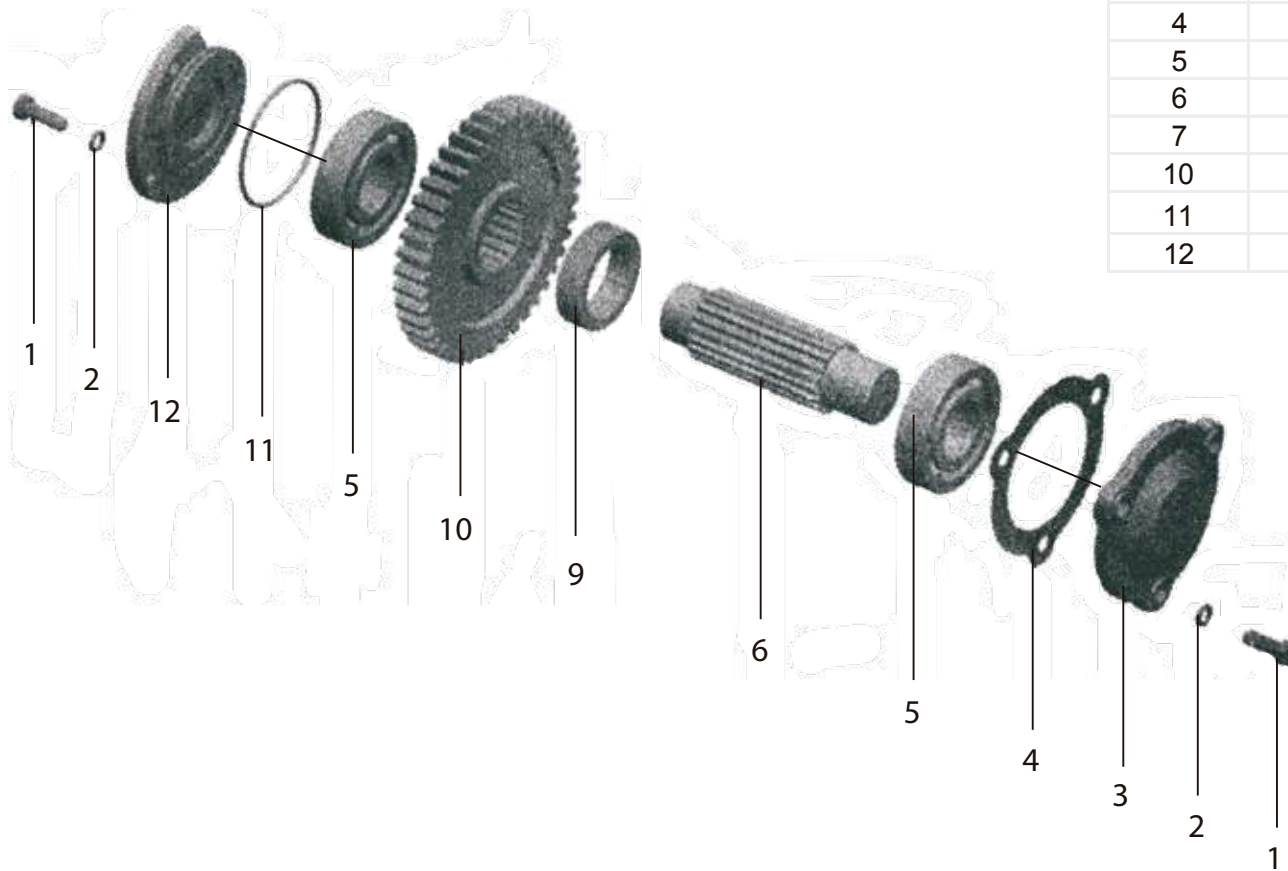

Nº PIEZA	DESCRIPCION	CANT.
1	TORNILLO	6
2	ARANDELA GROWER	6
3	TAPA DELANT CAJA TRANS	1
4	JUNTA TAPA CAJA TRANS	1
5	RODAMIENTO 6308	2
6	EJE ESTRIADO CAJA TRANS	1
7	ESPACIADOR	1
10	ENGRANAJE CAJA TRANS	1
11	O-RING 90 x 3.1	1
12	TAPA TRANS. CAJA TRANS	1