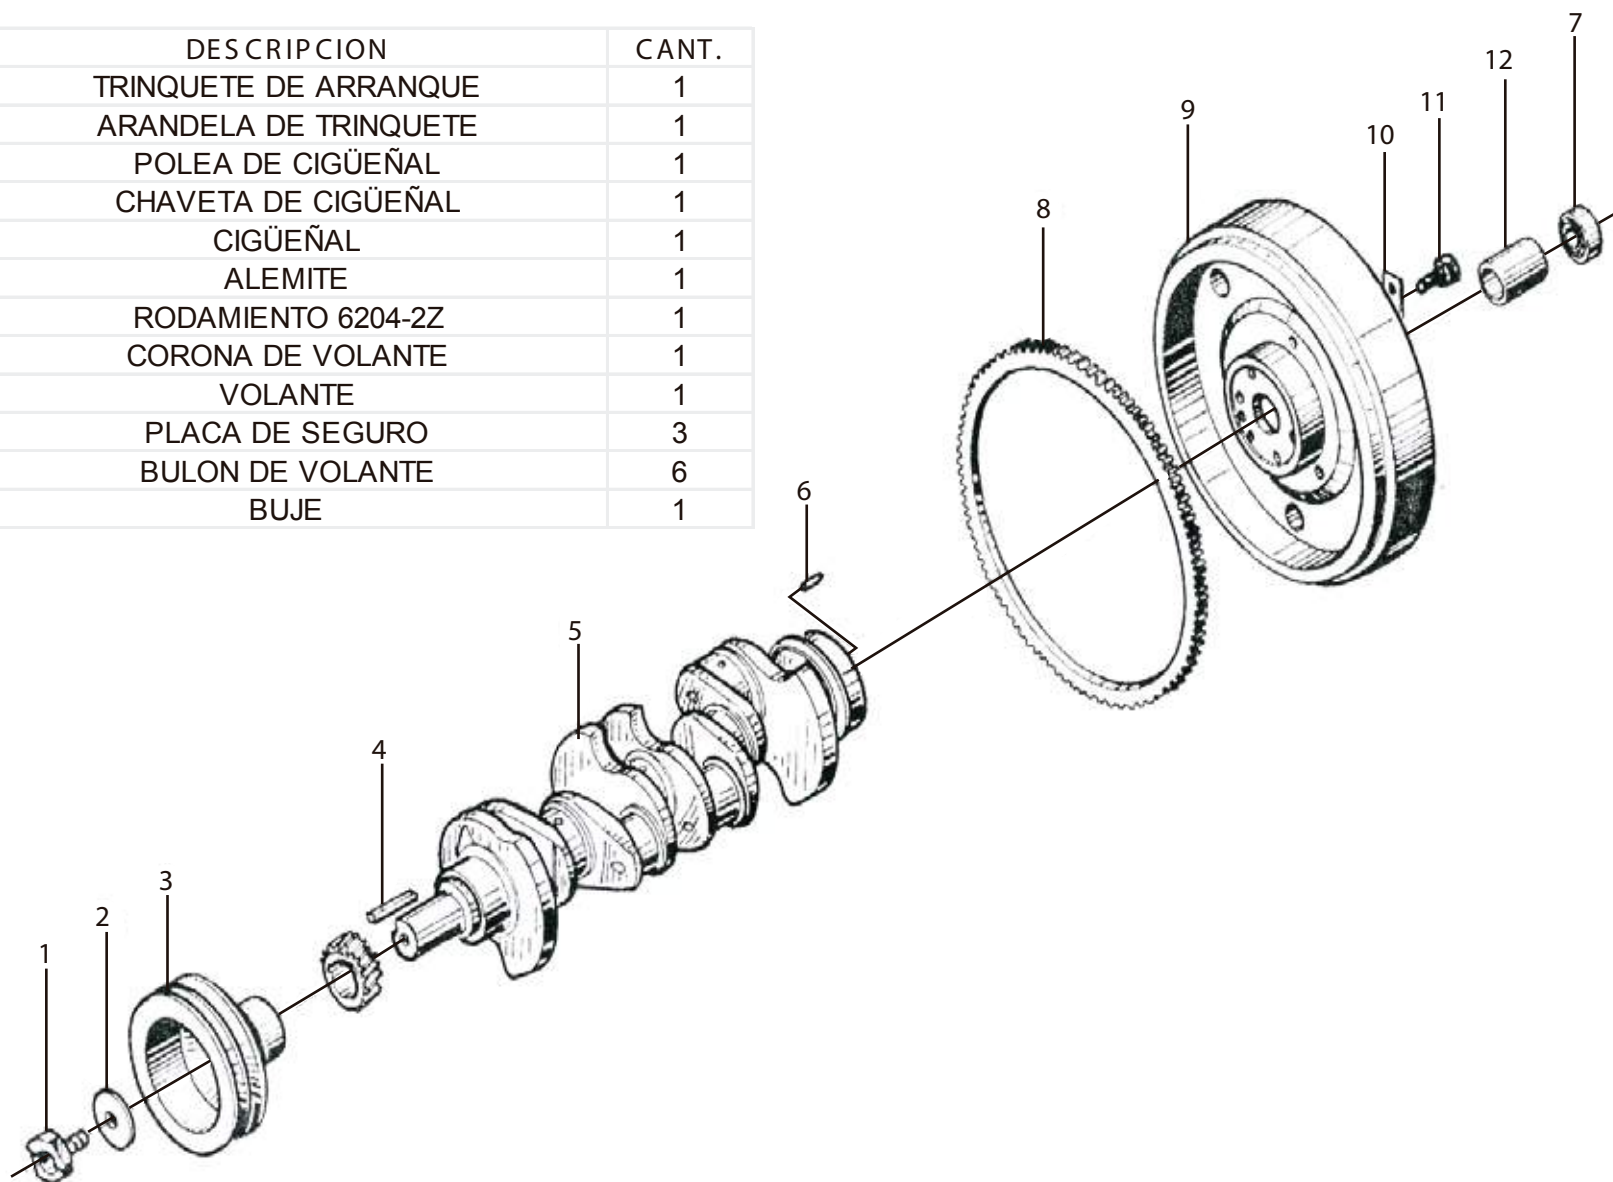

Nº PIEZA	DESCRIPCION	CANT.
1	TRINQUETE DE ARRANQUE	1
2	ARANDELA DE TRINQUETE	1
3	POLEA DE CIGÜEÑAL	1
4	CHAVETA DE CIGÜEÑAL	1
5	CIGÜEÑAL	1
6	ALEMITE	1
7	RODAMIENTO 6204-2Z	1
8	CORONA DE VOLANTE	1
9	VOLANTE	1
10	PLACA DE SEGURO	3
11	BULON DE VOLANTE	6
12	BUJE	1