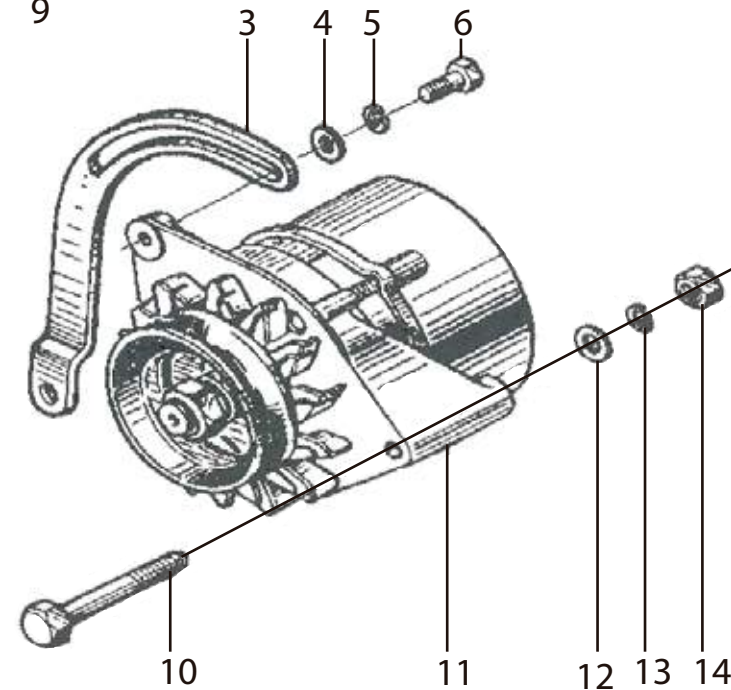

Nº PIEZA	DESCRIPCION	CANT.
	EMBRAGUE DE BAJA	1
1	ARO SELLO PUNTA EJE TEFLON	3
2	RODAMIENTO 6308	1
3	BUJE PUNTA EJE TRANSM	1
4	RODAMIENTO 6908	2
5	ARO SEEGER Ø85	2
6	ENGRANAJE ACOPLA BAJA	1
7	BUJE ESPACIADOR	1
8	ARO SEEGER Ø50	2
9	ASIENTO RESORTE	2
10	RESORTE DE PULMON	2
11	ARO SEGURO Ø150	2
12	DISCO EXPANSOR	2
13	DISCO EMBRAGUE	8
14	DISCO PRESION EMBRAGUE	8
15	PISTON DE EMBRAGUE	2
16	ARO 63X2.4X5.1 C. TRANSM	2
17	ARO 144x2.4x5.1 C. TRANSM	2
18	CARCASA DE PULMON BAJA	1
19	ARO SEGURO Ø80	2
20	RODAMIENTO 6208N	3
21	ESPACIADOR	1
22	ENGRANAJE	1
23	ARANDELA	1

Nº PIEZA	DESCRIPCION	CANT.
1	SOPORTE FILTRO DE ACEITE	1
2	FILTRO DE ACEITE	1
3	PALANCA AJUSTE ALTERNADOR	1
4	ARANDELA PLANA	1
5	ARANDELA GROWER	1
6	BULON	1
7	MOTOR DE ARRANQUE	1
8	SOLENOIDE MOTOR DE ARRANQUE	1
9	IMPULSOR MOTOR DE ARRANQUE	1
10	BULON	1
11	ALTERNADOR	1
12	ARANDELA PLANA	1
13	ARANDELA GROWER	1
14	TUERCA	1