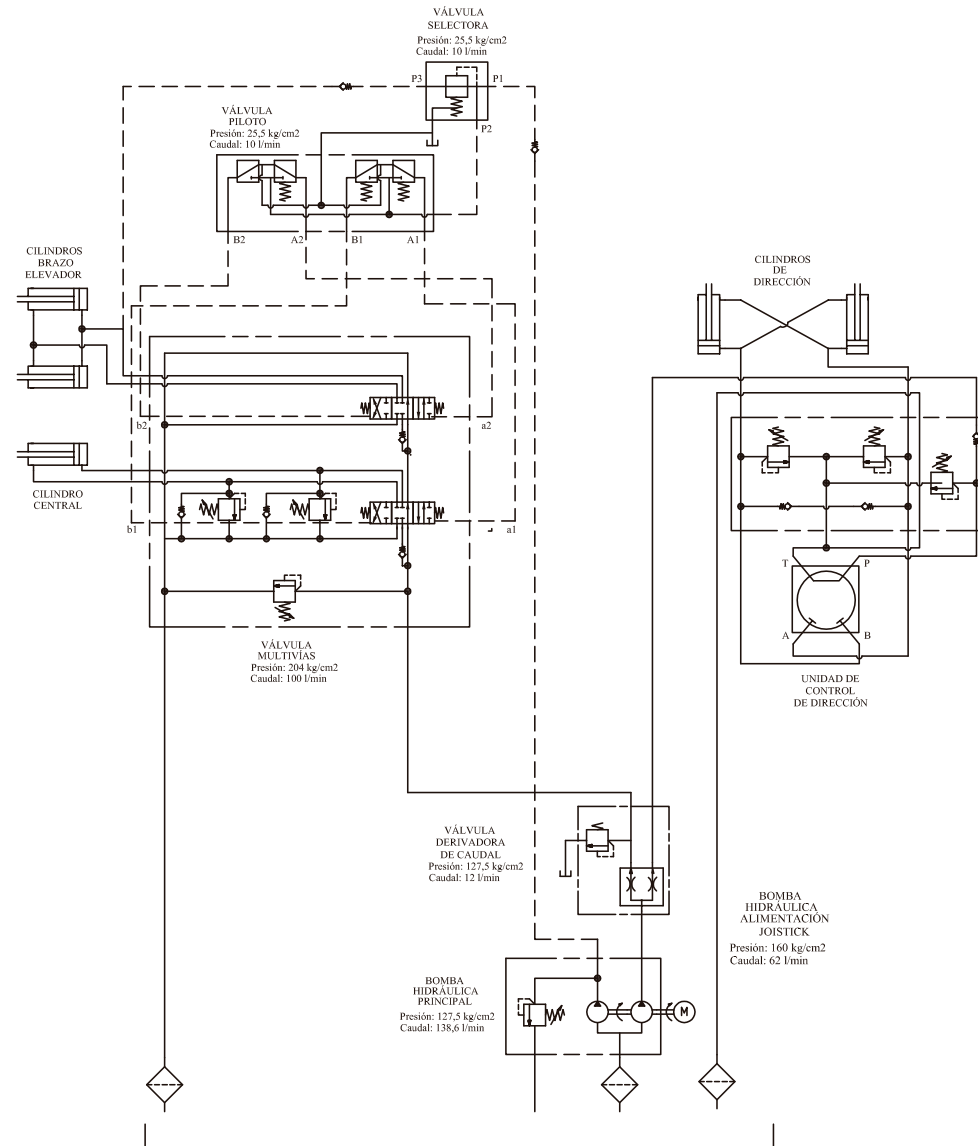

Trasero

Delantero

Nº PIEZA	DESCRIPCION	CANT.
1	CONECTOR B. MANDO	2
2	CRUCETA B.MANDO	2
3	B. MANDO DELANTERA MACHO	1
4	B. MANDO DELANTERA HEMBRA	2
5	ALEMITE	1
6	ALEMITE	2
7	ARO SEEGER	4

Nº PIEZA	DESCRIPCION	CANT.
1	ALOJAMIENTO DE CONVERTIDOR	1
6	PLACA DE INSPECCION	1
7	RETEN 100 X 120 X 12	1
8	JUNTA ALOJAM. CONVERT	1
9	ENGRANAJE DE CONV	1
10	ARO SEEGER Ø100	1
11	ARO SELLO PLASTICO Ø80	2
12	MANGA DE ESTATOR	1
14	BUJE DE MANGA	1
15	EJE DE CONVERTIDOR	1
16	ARO SELLO PLASTICO Ø50	1
17	RODAMIENTO 6308	1
18	ARO SEEGER Ø90	1
19	CARCASA ENGRANAJES CONVERT	1
20	JUNTA DE VALVULA	1
21	VALVULA SALIDA CONVERT	1
23	ENGRANAJE DE EJE CONV	1
24	ARO SEEGER Ø40	1
25	ARO SEEGER Ø80	2
26	EJE ACOPLE BOMBA I	1
27	EJE ACOPLE BOMBA II	1
31	RODAMIENTO 6010E	5
32	ESPACIADOR DE RODAMIENTO	2
33	ENGRANAJE SALIDA BOMBA	2
34	ARO SEEGER Ø50	3
36	MANGA DE IMPULSOR	1
37	RODAMIENTO 6212E	1
38	ARO SEEGER Ø110	1
39	O-RING 130 X 3.1	1
42	IMPULSOR DE CONVERT	1
43	O-RING 290 X 3.55	1
44	ESTATOR DE CONVERT	1
45	ARO SEEGR Ø55	1
46	ARO SEEGR Ø38	2
49	TURBINA DE CONVERT	1
50	ARANDELA DE CONVERT	1
51	ALOJAMIENTO DE TURBINA	1
53	PLACA ELASTICA ACOPLE I	1
54	PLACA ELASTICA ACOPLE II	1
55	ESPACIADOR DE PLACA	1
58	VALVULA PRESION CONVERT	1