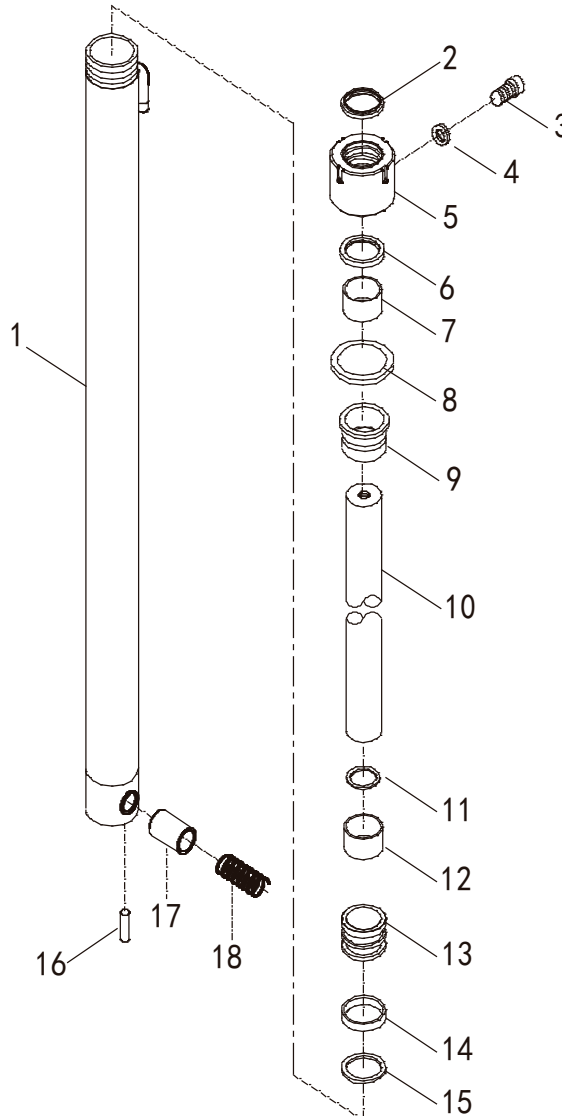

Trasero

Delantero

Nº PIEZA	DESCRIPCION	CANT.
1	CONECTOR B. MANDO	2
2	CRUCETA B.MANDO	2
3	B. MANDO DELANTERA MACHO	1
4	B. MANDO DELANTERA HEMBRA	2
5	ALEMITE	1
6	ALEMITE	2
7	ARO SEEGER	4

Nº PIEZA	DESCRIPCION	CANT.
1	ALOJAMIENTO DE CONVERTIDOR	1
6	PLACA DE INSPECCION	1
7	RETEN 100 X 120 X 12	1
8	JUNTA ALOJAM. CONVERT	1
9	ENGRANAJE DE CONV	1
10	ARO SEEGER Ø100	1
11	ARO SELLO PLASTICO Ø80	2
12	MANGA DE ESTATOR	1
14	BUJE DE MANGA	1
15	EJE DE CONVERTIDOR	1
16	ARO SELLO PLASTICO Ø50	1
17	RODAMIENTO 6308	1
18	ARO SEEGER Ø90	1
19	CARCASA ENGRANAJES CONVERT	1
20	JUNTA DE VALVULA	1
21	VALVULA SALIDA CONVERT	1
23	ENGRANAJE DE EJE CONV	1
24	ARO SEEGER Ø40	1
25	ARO SEEGER Ø80	2
26	EJE ACOPLE BOMBA I	1
27	EJE ACOPLE BOMBA II	1
31	RODAMIENTO 6010E	5
32	ESPACIADOR DE RODAMIENTO	2
33	ENGRANAJE SALIDA BOMBA	2
34	ARO SEEGER Ø50	3
36	MANGA DE IMPULSOR	1
37	RODAMIENTO 6212E	1
38	ARO SEEGER Ø110	1
39	O-RING 130 X 3.1	1
42	IMPULSOR DE CONVERT	1
43	O-RING 290 X 3.55	1
44	ESTATOR DE CONVERT	1
45	ARO SEEGR Ø55	1
46	ARO SEEGR Ø38	2
49	TURBINA DE CONVERT	1
50	ARANDELA DE CONVERT	1
51	ALOJAMIENTO DE TURBINA	1
53	PLACA ELASTICA ACOPLE I	1
54	PLACA ELASTICA ACOPLE II	1
55	ESPACIADOR DE PLACA	1
58	VALVULA PRESION CONVERT	1