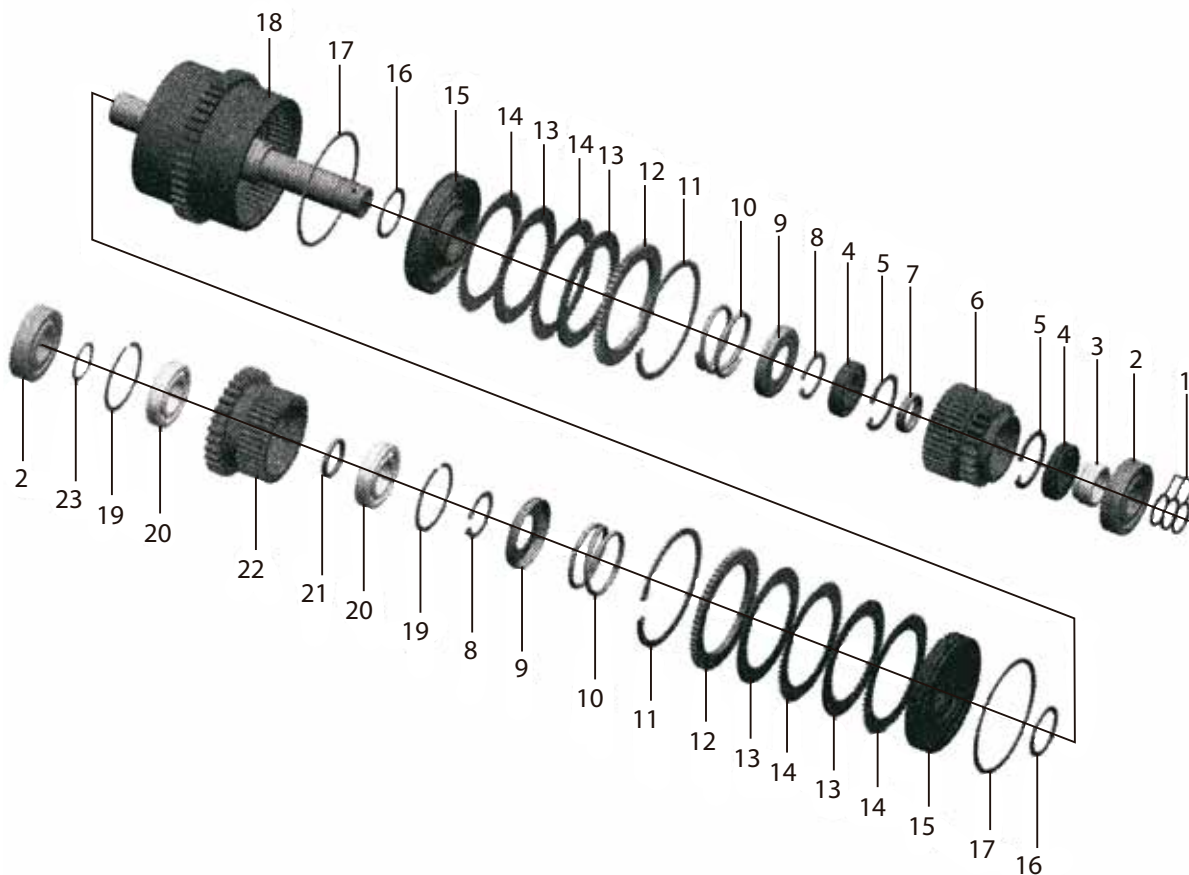

Nº PIEZA	DESCRIPCION	CANT.
	EMBRAGUE DE BAJA	1
1	ARO SELLO PUNTA EJE TEFLON	3
2	RODAMIENTO 6308	1
3	BUJE PUNTA EJE TRANSM	1
4	RODAMIENTO 6908	2
5	ARO SEEGER Ø85	2
6	ENGRANAJE ACOPLA BAJA	1
7	BUJE ESPACIADOR	1
8	ARO SEEGER Ø50	2
9	ASIENTO RESORTE	2
10	RESORTE DE PULMON	2
11	ARO SEGURO Ø150	2
12	DISCO EXPANSOR	2
13	DISCO EMBRAGUE	8
14	DISCO PRESION EMBRAGUE	8
15	PISTON DE EMBRAGUE	2
16	ARO 63X2.4X5.1 C. TRANSM	2
17	ARO 144x2.4x5.1 C. TRANSM	2
18	CARCASA DE PULMON BAJA	1
19	ARO SEGURO Ø80	2
20	RODAMIENTO 6208N	3
21	ESPACIADOR	1
22	ENGRANAJE	1
23	ARANDELA	1