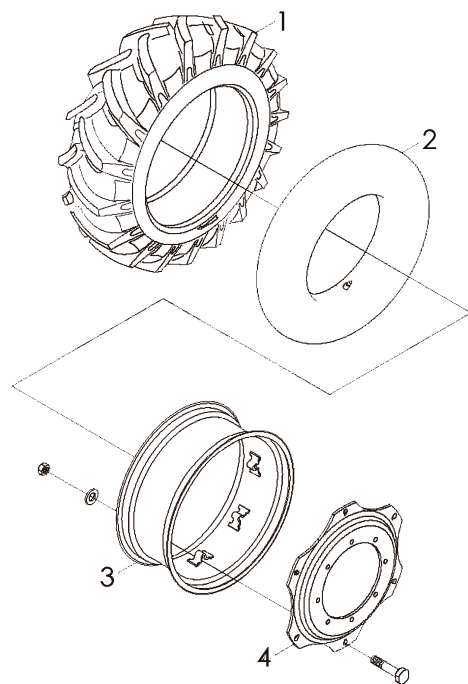

Trasero

Delantero

Nº PIEZA	DESCRIPCION	CANT.
1	CONECTOR B. MANDO	2
2	CRUCETA B.MANDO	2
3	B. MANDO DELANTERA MACHO	1
4	B. MANDO DELANTERA HEMBRA	2
5	ALEMITE	1
6	ALEMITE	2
7	ARO SEEGER	4

Nº PIEZA	DESCRIPCION	CANT.
1	ALOJAMIENTO DE CONVERTIDOR	1
6	PLACA DE INSPECCION	1
7	RETEN 100 X 120 X 12	1
8	JUNTA ALOJAM. CONVERT	1
9	ENGRANAJE DE CONV	1
10	ARO SEEGER Ø100	1
11	ARO SELLO PLASTICO Ø80	2
12	MANGA DE ESTATOR	1
14	BUJE DE MANGA	1
15	EJE DE CONVERTIDOR	1
16	ARO SELLO PLASTICO Ø50	1
17	RODAMIENTO 6308	1
18	ARO SEEGER Ø90	1
19	CARCASA ENGRANAJES CONVERT	1
20	JUNTA DE VALVULA	1
21	VALVULA SALIDA CONVERT	1
23	ENGRANAJE DE EJE CONV	1
24	ARO SEEGER Ø40	1
25	ARO SEEGER Ø80	2
26	EJE ACOPLE BOMBA I	1
27	EJE ACOPLE BOMBA II	1
31	RODAMIENTO 6010E	5
32	ESPACIADOR DE RODAMIENTO	2
33	ENGRANAJE SALIDA BOMBA	2
34	ARO SEEGER Ø50	3
36	MANGA DE IMPULSOR	1
37	RODAMIENTO 6212E	1
38	ARO SEEGER Ø110	1
39	O-RING 130 X 3.1	1
42	IMPULSOR DE CONVERT	1
43	O-RING 290 X 3.55	1
44	ESTATOR DE CONVERT	1
45	ARO SEEGR Ø55	1
46	ARO SEEGR Ø38	2
49	TURBINA DE CONVERT	1
50	ARANDELA DE CONVERT	1
51	ALOJAMIENTO DE TURBINA	1
53	PLACA ELASTICA ACOPLE I	1
54	PLACA ELASTICA ACOPLE II	1
55	ESPACIADOR DE PLACA	1
58	VALVULA PRESION CONVERT	1

Nº PIEZA	DESCRIPCION	CANT.
1	TAPA DE LLENADO DE ACEITE	1
2	JUNTA DE TAPA ACEITE	1
3	ARANDELA SELLO	1
4	TAPA DE VALVULAS	1
5	JUNTA TAPA DE VALVULAS	1
6	BULON	4
7	CHAPA IDENTIFICATORIA MOTOR	1
8	TUERCA TAPON	1

Nº PIEZA	DESCRIPCION	CANT.
1	PIN	2
2	ENGRANAJE DE BOMBA ACEITE	1
3	ALOJAMIENTO BOMBA DE ACEITE	1
4	ARANDELA PLANA	4
5	ARANDELA GROWER	10
6	BULON	4
7	BULON	2
8	TUBO DE BOMBA DE ACEITE	1
9	JUNTA TUBO DE B. ACEITE	1
10	SEGURO	1
11	FILTRO	1
12	MARCO DE FILTRO	1
13	TAPA DE FILTRO DE B. ACEITE	1
14	TAPA DE BOMBA DE ACEITE	1
15	TRABA RESORTE	1
16	RESORTE BOMBA DE ACEITE	1
17	TORNILLO	1
18	TUERCA	1
19	TUERCA	1
20	JUNTA TAPA B. ACEITE	1
21	ROTOR INTERNO B. ACEITE	1
22	ROTOR EXTERNO	1
23	EJE DE BOMBA ACEITE	1
24	JUNTA FILTRO B. ACEITE	1
25	ARANDELA PLANA	4
26	BULON	4