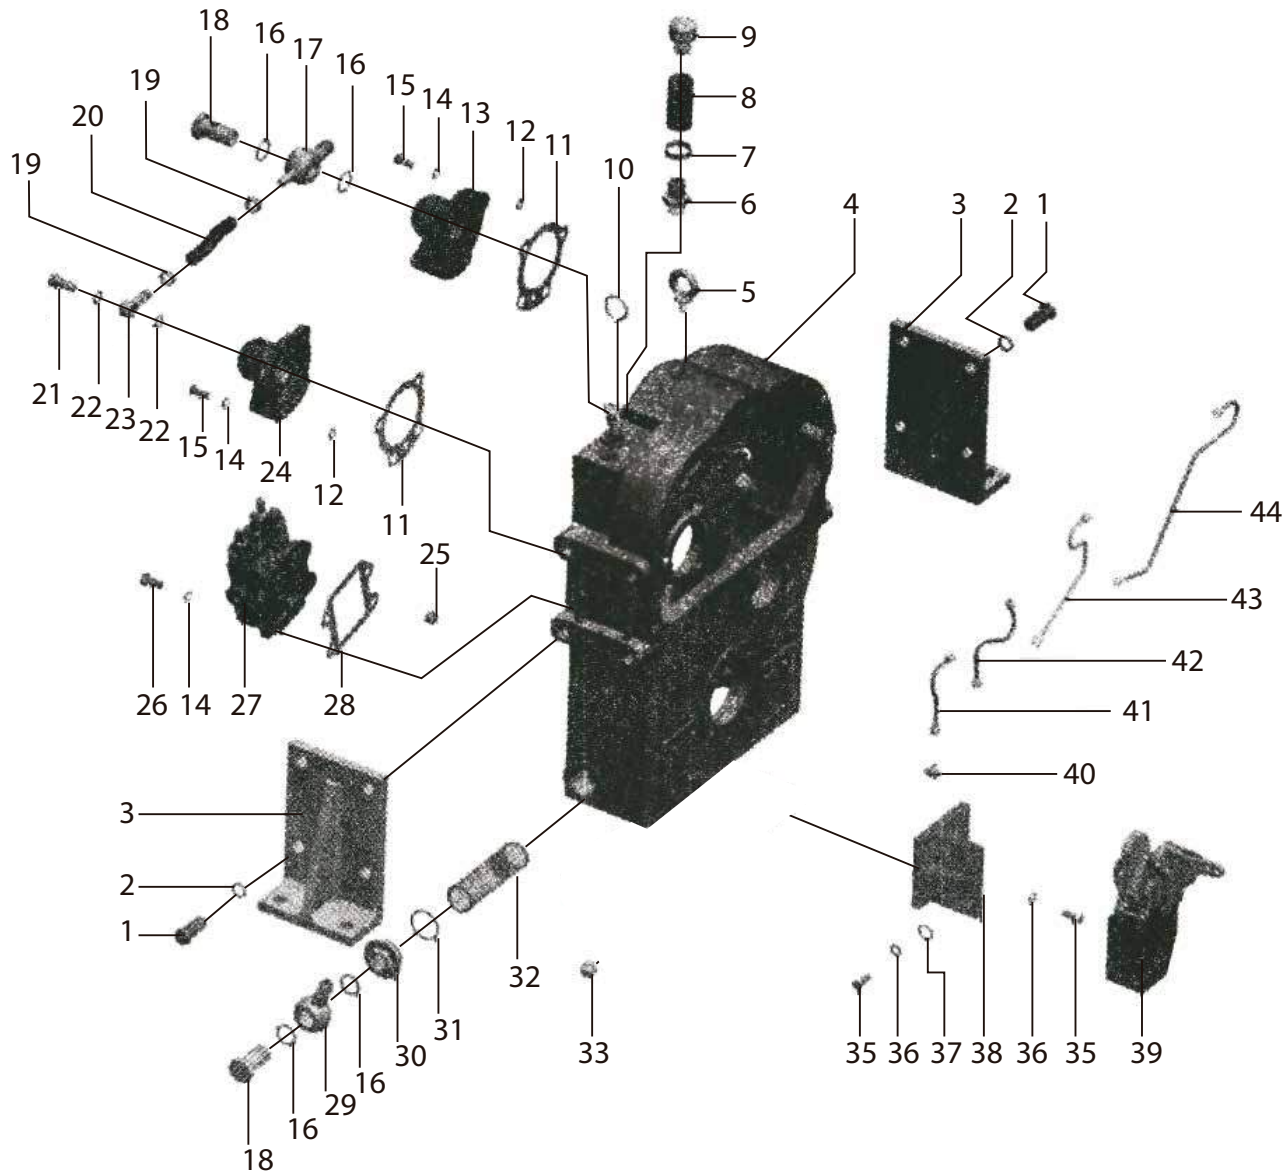

41- CAJA DE TRANSMISIÓN I

Nº PIEZA	DESCRIPCION	CANT.
	CAJA DE TRANSMISION	
1	TORNILLO	8
2	ARANDELA	8
3	SOPORTE DE CAJA TRANSM	2
4	ALOJAMIENTO CAJA TRANSM	1
5	ENGANCHE DE ELEVACIÓN	1
6	CONECTOR DE RESPIRADERO	1
7	ABRAZADERA	1
8	MANGUERA RESPIRADERO	1
9	TAPA DE RESPIRADERO	1
10	VARILLA NIVEL ACEITE TRANSM R55C	1
11	JUNTA TAPA EJE R55C	2
12	O-RING 16x2.4	6
13	TAPA PUNTA EJE DE ALTA	1
14	ARANDELA	1
15	TORNILLO	1
16	ARANDELA	1
17	CONECTOR DE MANGUERA	1
18	PERNO HUECO	1
19	ABROS	2
20	CONECTOR	1
21	PERNO HUECO	1
22	ARANDELA	2
23	TERMINAL ACOUPLE	1
24	TAPA PUNTA EJE DE BAJA	1
25	O-RING	1
26	TORNILLO	2
27	COMANDO CAMBIO MARCHA	1
28	JUNTA COMANDO CAMBIO	1
29	TERMINAL ORIENTABLE	1
30	TAPA DE FILTRO	1
31	O-RING 45x3.1	1
32	FILTRO HIDRAULICO	1
33	TAPON DE ACEITE	1
35	TORNILLO	4
36	ARANDELA GROWER	1
37	ARANDELA PLANA	4
38	SOPORTE DE FRENO MANO	1
39	FRENO DE MANO	1
40	PERNO HUECO	1
41	CAÑO ACEITE TRANSM I	1
42	CAÑO ACEITE TRANSM II	1
43	CAÑO ACEITE TRANSM III	1
44	CAÑO ACEITE TRANSM IV	1