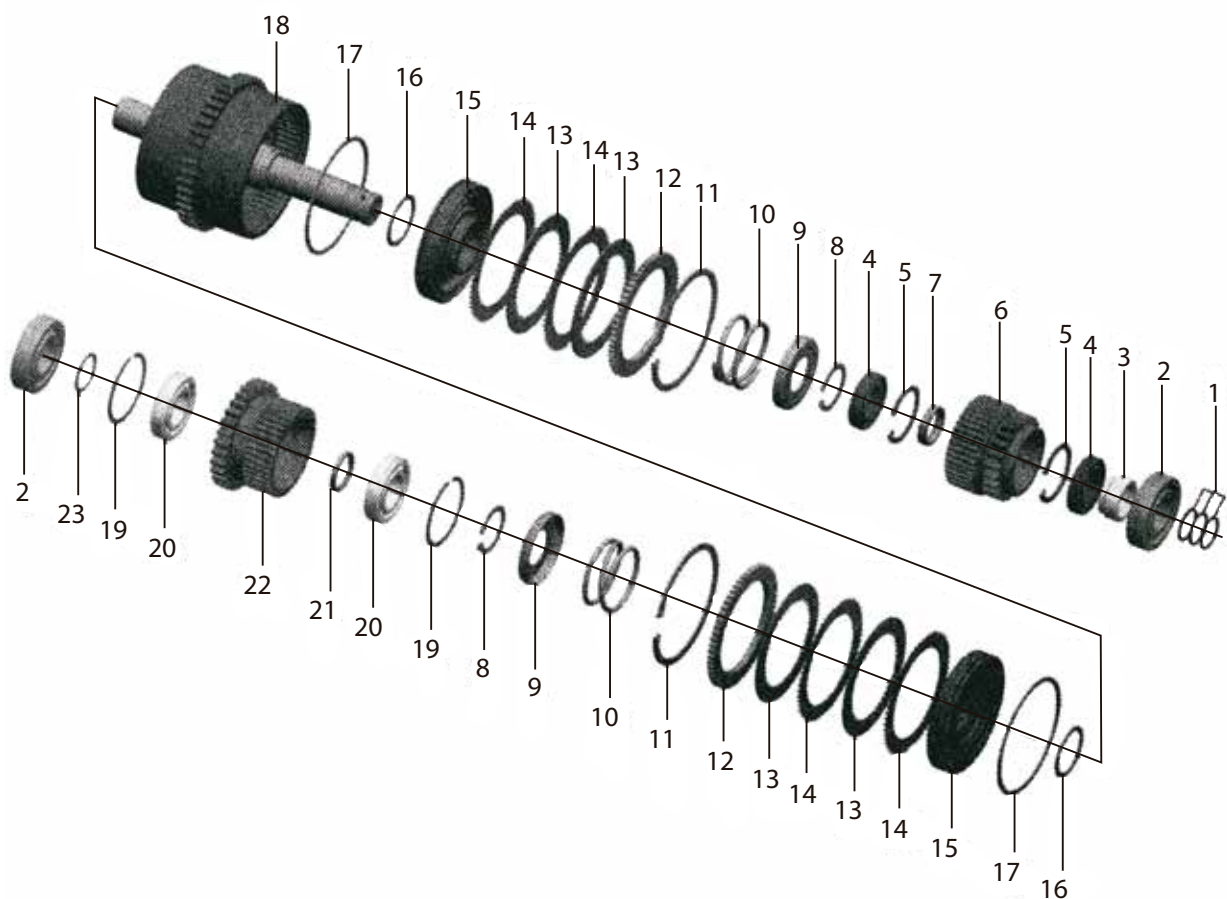

Nº PIEZA	DESCRIPCION	CANT.
	EMBRAGUE DE ALTA	1
1	ARO SELLO PUNTA EJE TEFLON	3
2	RODAMIENTO 6308	1
3	BUJE PUNTA EJE TRANSM	1
4	RODAMIENTO 6008	3
5	ARO SEEGER Ø85	2
6	ENGRANAJE ACOPLA ALTA	1
7	BUJE ESPACIADOR	1
8	ARO SEEGER Ø50	2
9	ASIENTO RESORTE	2
10	RESORTE DE PULMON	2
11	ARO SEGURO Ø150	2
12	DISCO EXPANSOR	2
13	DISCO EMBRAGUE	8
14	DISCO PRESION EMBRAGUE	8
15	PISTON DE EMBRAGUE	2
16	ARO 63X2.4X5.1 C. TRANSM	2
17	ARO 144x2.4x5.1 C. TRANSM	2
18	CARCASA DE PULMON ALTA	1
19	ARO SEGURO Ø80	2
20	RODAMIENTO 6208N	3
21	ESPACIADOR	1
22	ENGRANAJE	1
23	ARANDELA	1