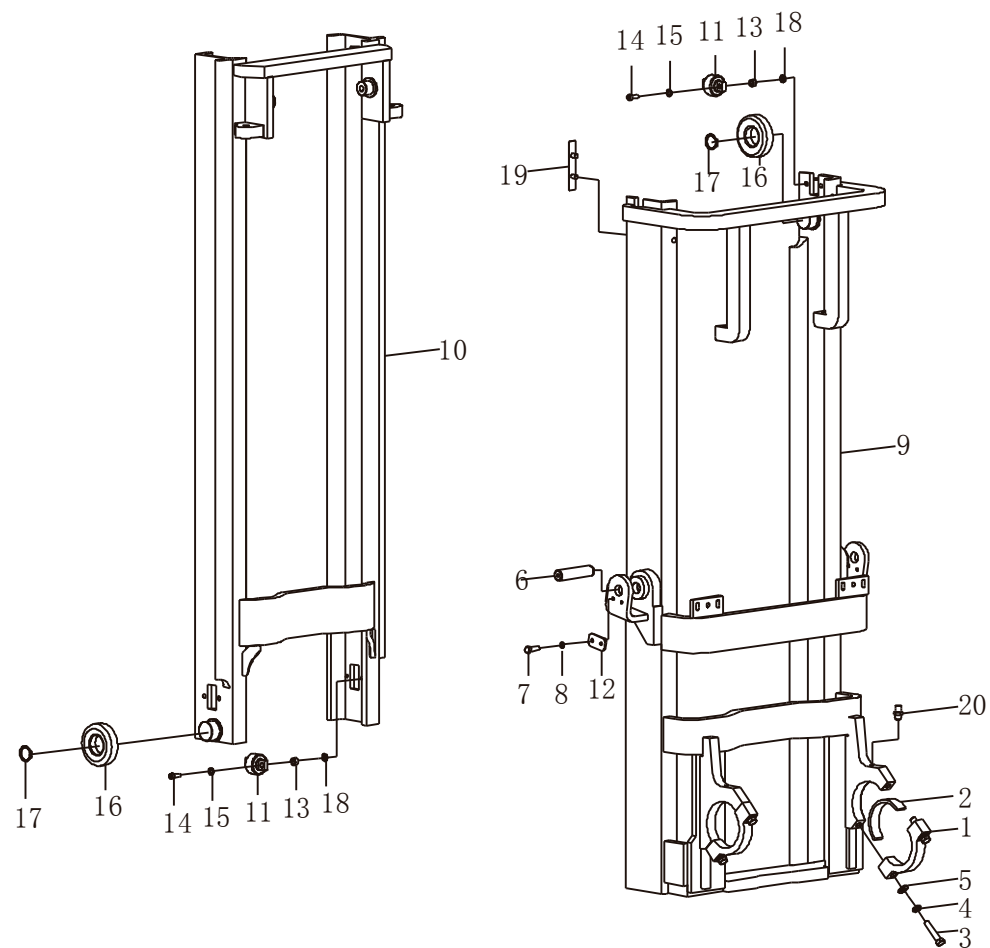

Trasero

Delantero

Nº PIEZA	DESCRIPCION	CANT.
1	CONECTOR B. MANDO	2
2	CRUCETA B.MANDO	2
3	B. MANDO DELANTERA MACHO	1
4	B. MANDO DELANTERA HEMBRA	2
5	ALEMITE	1
6	ALEMITE	2
7	ARO SEEGER	4

Nº PIEZA	DESCRIPCION	CANT.
1	ALOJAMIENTO DE CONVERTIDOR	1
6	PLACA DE INSPECCION	1
7	RETEN 100 X 120 X 12	1
8	JUNTA ALOJAM. CONVERT	1
9	ENGRANAJE DE CONV	1
10	ARO SEEGER Ø100	1
11	ARO SELLO PLASTICO Ø80	2
12	MANGA DE ESTATOR	1
14	BUJE DE MANGA	1
15	EJE DE CONVERTIDOR	1
16	ARO SELLO PLASTICO Ø50	1
17	RODAMIENTO 6308	1
18	ARO SEEGER Ø90	1
19	CARCASA ENGRANAJES CONVERT	1
20	JUNTA DE VALVULA	1
21	VALVULA SALIDA CONVERT	1
23	ENGRANAJE DE EJE CONV	1
24	ARO SEEGER Ø40	1
25	ARO SEEGER Ø80	2
26	EJE ACOPLE BOMBA I	1
27	EJE ACOPLE BOMBA II	1
31	RODAMIENTO 6010E	5
32	ESPACIADOR DE RODAMIENTO	2
33	ENGRANAJE SALIDA BOMBA	2
34	ARO SEEGER Ø50	3
36	MANGA DE IMPULSOR	1
37	RODAMIENTO 6212E	1
38	ARO SEEGER Ø110	1
39	O-RING 130 X 3.1	1
42	IMPULSOR DE CONVERT	1
43	O-RING 290 X 3.55	1
44	ESTATOR DE CONVERT	1
45	ARO SEEGR Ø55	1
46	ARO SEEGR Ø38	2
49	TURBINA DE CONVERT	1
50	ARANDELA DE CONVERT	1
51	ALOJAMIENTO DE TURBINA	1
53	PLACA ELASTICA ACOPLE I	1
54	PLACA ELASTICA ACOPLE II	1
55	ESPACIADOR DE PLACA	1
58	VALVULA PRESION CONVERT	1