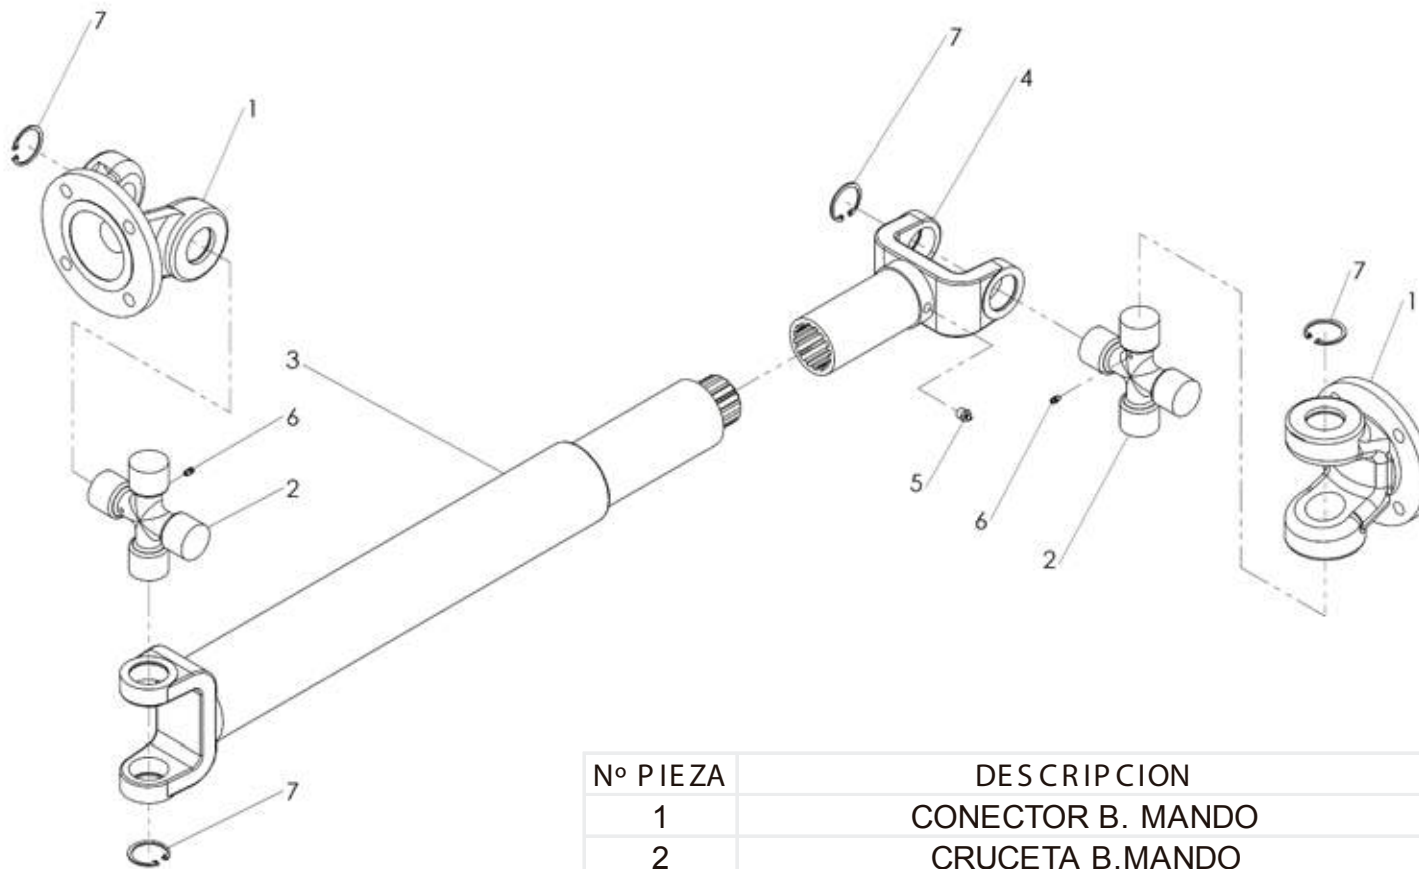

15- CALIPER DE FRENO

Nº PIEZA	DESCRIPCION	CANT.
1	SOPORTE FLOTANTE	1
2	GRAMPA ANTIVIBRACION	2
3	GRAMPA ANTIVIBRACION	2
4	PASTILLA	2
5	CUERPO CALIPER	1
6	PURGADOR	1
7	TAPA GOMA	1
8	BUJE	1
9	BUJE	1
10	BULON	1
11	ARANDELA PLANA	2
12	ARANDELA GROWER	2
13	BULON	1
14	GUARDAPOLVO EJE	1
15	GUARDAPOLVO EJE	2
16	PISTON	1
17	GUARDAPOLVO (KIT REPARACION)	1
18	SEGURO	1
19	SELLO (KIT REPARACION)	1

Trasero

Delantero

Nº PIEZA	DESCRIPCION	CANT.
1	CONECTOR B. MANDO	2
2	CRUCETA B.MANDO	2
3	B. MANDO DELANTERA MACHO	1
4	B. MANDO DELANTERA HEMBRA	2
5	ALEMITE	1
6	ALEMITE	2
7	ARO SEEGER	4

Nº PIEZA	DESCRIPCION	CANT.
1	ALOJAMIENTO DE CONVERTIDOR	1
6	PLACA DE INSPECCION	1
7	RETEN 100 X 120 X 12	1
8	JUNTA ALOJAM. CONVERT	1
9	ENGRANAJE DE CONV	1
10	ARO SEEGER Ø100	1
11	ARO SELLO PLASTICO Ø80	2
12	MANGA DE ESTATOR	1
14	BUJE DE MANGA	1
15	EJE DE CONVERTIDOR	1
16	ARO SELLO PLASTICO Ø50	1
17	RODAMIENTO 6308	1
18	ARO SEEGER Ø90	1
19	CARCASA ENGRANAJES CONVERT	1
20	JUNTA DE VALVULA	1
21	VALVULA SALIDA CONVERT	1
23	ENGRANAJE DE EJE CONV	1
24	ARO SEEGER Ø40	1
25	ARO SEEGER Ø80	2
26	EJE ACOPLE BOMBA I	1
27	EJE ACOPLE BOMBA II	1
31	RODAMIENTO 6010E	5
32	ESPACIADOR DE RODAMIENTO	2
33	ENGRANAJE SALIDA BOMBA	2
34	ARO SEEGER Ø50	3
36	MANGA DE IMPULSOR	1
37	RODAMIENTO 6212E	1
38	ARO SEEGER Ø110	1
39	O-RING 130 X 3.1	1
42	IMPULSOR DE CONVERT	1
43	O-RING 290 X 3.55	1
44	ESTATOR DE CONVERT	1
45	ARO SEEGR Ø55	1
46	ARO SEEGR Ø38	2
49	TURBINA DE CONVERT	1
50	ARANDELA DE CONVERT	1
51	ALOJAMIENTO DE TURBINA	1
53	PLACA ELASTICA ACOPLE I	1
54	PLACA ELASTICA ACOPLE II	1
55	ESPACIADOR DE PLACA	1
58	VALVULA PRESION CONVERT	1