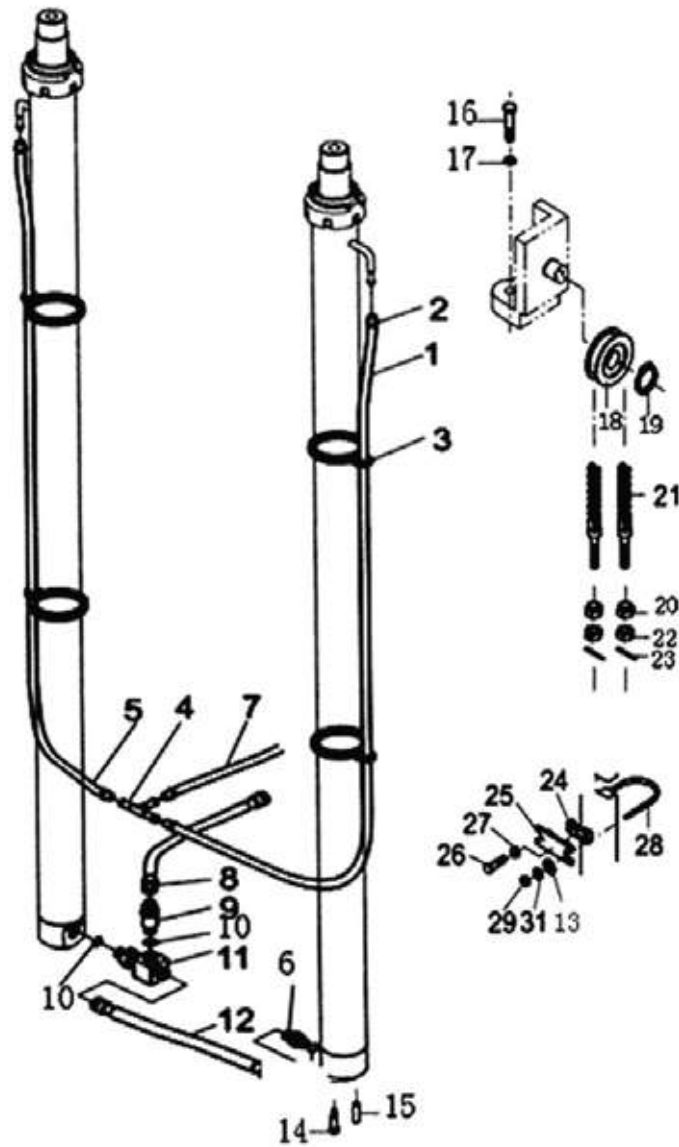

Trasero

Delantero

Nº PIEZA	DESCRIPCION	CANT.
1	CONECTOR B. MANDO	2
2	CRUCETA B.MANDO	2
3	B. MANDO DELANTERA MACHO	1
4	B. MANDO DELANTERA HEMBRA	2
5	ALEMITE	1
6	ALEMITE	2
7	ARO SEEGER	4

Nº PIEZA	DESCRIPCION	CANT.
1	ALOJAMIENTO DE CONVERTIDOR	1
6	PLACA DE INSPECCION	1
7	RETEN 100 X 120 X 12	1
8	JUNTA ALOJAM. CONVERT	1
9	ENGRANAJE DE CONV	1
10	ARO SEEGER Ø100	1
11	ARO SELLO PLASTICO Ø80	2
12	MANGA DE ESTATOR	1
14	BUJE DE MANGA	1
15	EJE DE CONVERTIDOR	1
16	ARO SELLO PLASTICO Ø50	1
17	RODAMIENTO 6308	1
18	ARO SEEGER Ø90	1
19	CARCASA ENGRANAJES CONVERT	1
20	JUNTA DE VALVULA	1
21	VALVULA SALIDA CONVERT	1
23	ENGRANAJE DE EJE CONV	1
24	ARO SEEGER Ø40	1
25	ARO SEEGER Ø80	2
26	EJE ACOPLE BOMBA I	1
27	EJE ACOPLE BOMBA II	1
31	RODAMIENTO 6010E	5
32	ESPACIADOR DE RODAMIENTO	2
33	ENGRANAJE SALIDA BOMBA	2
34	ARO SEEGER Ø50	3
36	MANGA DE IMPULSOR	1
37	RODAMIENTO 6212E	1
38	ARO SEEGER Ø110	1
39	O-RING 130 X 3.1	1
42	IMPULSOR DE CONVERT	1
43	O-RING 290 X 3.55	1
44	ESTATOR DE CONVERT	1
45	ARO SEEGR Ø55	1
46	ARO SEEGR Ø38	2
49	TURBINA DE CONVERT	1
50	ARANDELA DE CONVERT	1
51	ALOJAMIENTO DE TURBINA	1
53	PLACA ELASTICA ACOPLE I	1
54	PLACA ELASTICA ACOPLE II	1
55	ESPACIADOR DE PLACA	1
58	VALVULA PRESION CONVERT	1