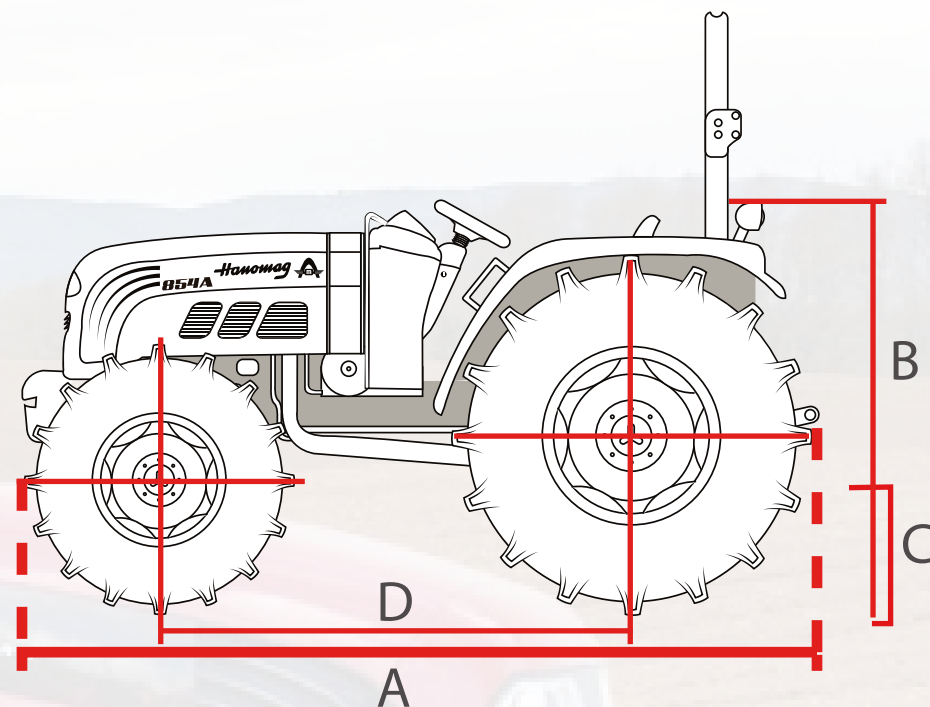

LINEA AGRÍCOLA
854A

Ruta Nacional N°9 KM 501 - Bell Ville - Cba
Teléfono: (03537) 422700
Mail: info@hanomag.com.ar
Web: www.hanomag.com.ar

Hanomag

Tractor

854A

Código:	10509040N
Dirección:	Hidráulica
Salida Hidráulica:	4 c/ cierre rápido y retorno
Toma de fuerza (TDF):	4800 / 2356 / 2900 mm
Motor Marca:	Hanomag
Motor tipo:	4x4
Motor cilindros:	4
Motor potencia:	82 Hp
RPM:	2200
Trocha Del:	1450 mm
Trocha Tras:	1430-1530-1630-1730-1830
Tanque:	78 l
Rodado:	del 8.3'-24 tras 16.9'-28"

DIMENSIONES

A	4200mm
B	2760mm
C	335mm
D	2236mm
	3300kg