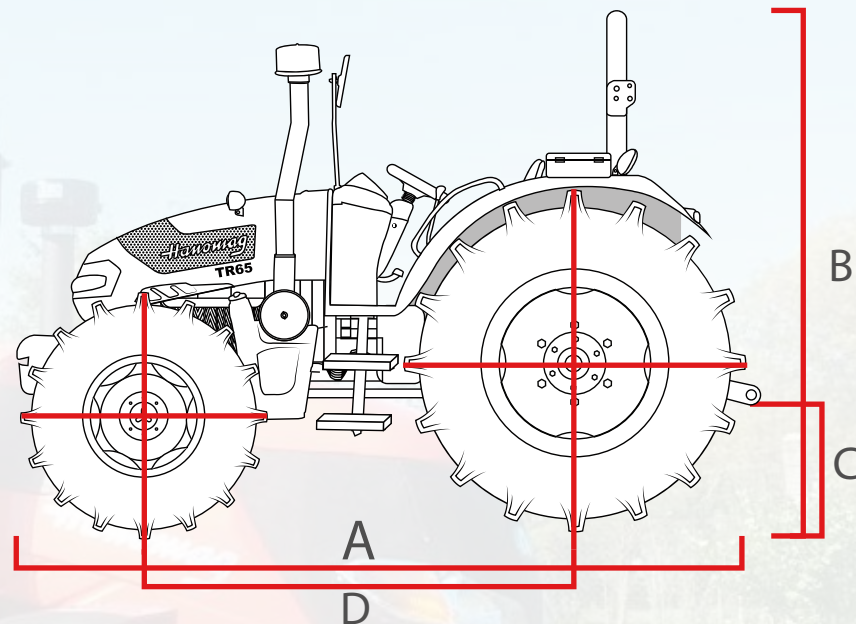

LINEA TR TR65

Ruta Nacional N°9 KM 501 - Bell Ville - Cba

Teléfono: (03537) 422700

Mail: info@hanomag.com.ar

Web: www.hanomag.com.ar

Hanomag

Tractor

TR65

Código:	10516516N
Dirección:	Hidráulica
Salida Hidráulica:	2 Salidas
Largo/Ancho/Alto:	3790 / 1520 / 2130 mm
Despeje:	340 mm
Distancia entre ejes:	1120 mm
Peso:	2380 Kg
Toma de fuerza (TDF):	Mecánica, Independiente
Tipo de Levante:	3 pts Categoría 1
Fuerza de Levante:	8,3 Kn
Motor Marca:	Hanomag
Motor tipo:	Diesel Ref. agua
Motor cilindros:	4
Motor potencia:	43,5 Kw / 58 Hp
RPM:	2400
Tipo de embrague:	Seco - Doble Acción
Sistema de frenos:	Discos en baño de aceite
Tanque:	48 L
Nº de marchas	8+4
Rodado:	8,3-20 / 14,9-24

DIMENSIONES

A	3790mm
B	2130mm
C	340mm
D	1120mm
	2380kg