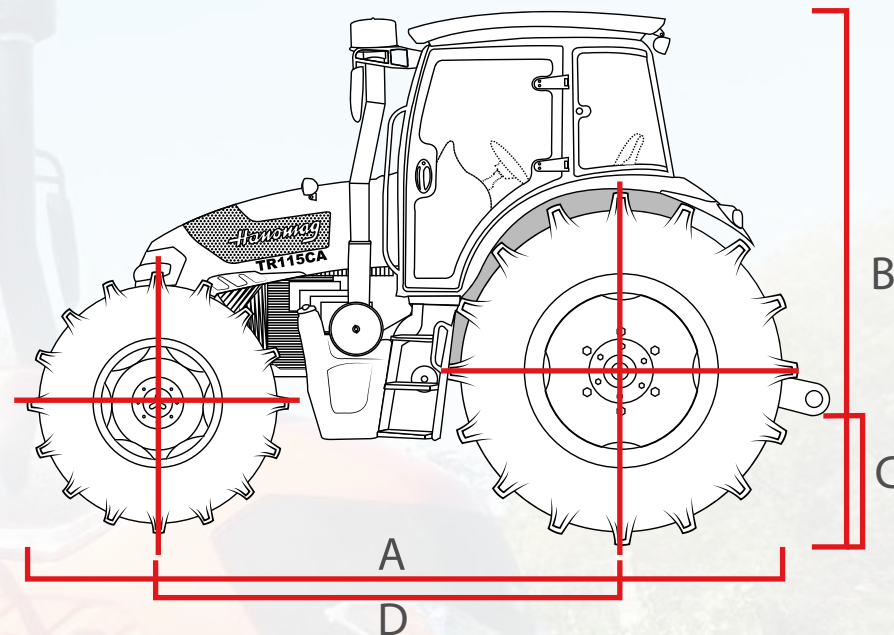

LINEA TR
TR115CA

Ruta Nacional N°9 KM 501 - Bell Ville - Cba

Teléfono: (03537) 422700

Mail: info@hanomag.com.ar

Web: www.hanomag.com.ar

Hanomag

Tractor

TR115CA

Código:	10516532N
Dirección:	Hidráulica
Salida Hidráulica:	4 Salidas
Largo/Ancho/Alto:	4305 / 2100 / 2810 mm
Despeje:	379 mm
Distancia entre ejes:	1700 mm
Peso:	4500 Kg
Toma de fuerza (TDF):	Mecánica, Independiente
Motor Marca:	Hanomag
Motor tipo:	Diesel Ref. agua
Motor cilindros:	4
Motor potencia:	81 Kw / 108 Hp
RPM:	2300
Tipo de embrague:	Seco - Doble Acción
Sistema de frenos:	Discos en baño de aceite
Tanque:	140 L
Nº de marchas	16+8
Rodado:	13,6-24 / 16,9-34

DIMENSIONES

A	4400mm
B	2950mm
C	379mm
D	1700mm
	4300kg