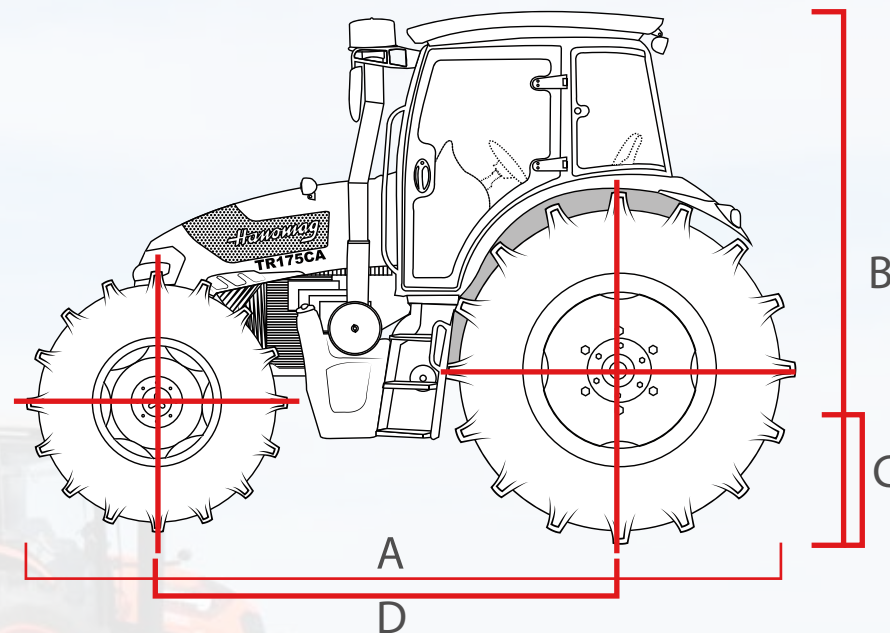

LINEA TR TR 175CA

Ruta Nacional N°9 KM 501 - Bell Ville - Cba
Teléfono: (03537) 422700
Mail: info@hanomag.com.ar
Web: www.hanomag.com.ar

Hanomag

Tractor

TR175CA

Código	10516558N
Dirección	Hidráulica
Salida Hidráulica:	6 Salidas
Motor	Hanomag
Motor tipo	Turbo Ref. agua
Motor cilindros	6
Motor torque	670/710
Motor potencia	130 Kw / 175 Hp
Velocidad toma de fuerza	540/1000 Rpm
Eje toma de fuerza	Tipo 1 ø35 - 6 estrías
RPM	2300
Tipo de Caja	Sincronizada
Tipo de embrague	Seco - Doble Acción
Sistema de frenos	Discos en Baño de Aceite
Bomba de inyección	Lineal
Regulación de emisión de gases	Euro III
Nº de marchas	24 + 12R
Rodado simple	18.4-26" / 24.5-32"
Opcional Dual	18.4-26" / 20.8-38"

DIMENSIONES

A	4400mm
B	2950mm
C	480mm
D	2840mm
	6380kg