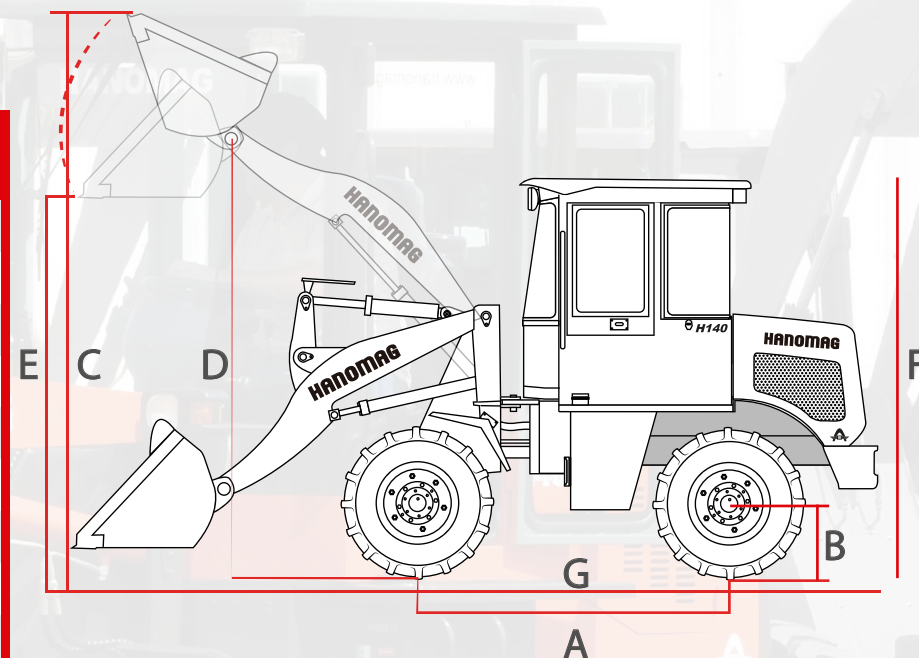

## PALAS CARGADORAS

## H104

Código	10530008.1N
Capacidad de balde (hasta)	0,50 m <sup>3</sup>
Dispositivo de trabajo	Joystick
Capacidad de carga	1.000 Kg
Peso operativo	2.600 Kg
Sistema de frenos	Patines cintas
Presión de sistema hidráulico	16 Mpa
Motor-Marca	Faw Jiefang
Motor-Potencia	33 Kw / 45 Hp / 2.300 Rpm
Motor-Cilindrada	2,670 L
Caja tipo	Powershift 4WD
Rodado	10-16.5-14PR

### DIMENSIONES

A	1850mm	B	240mm
C	3220mm	D	3530mm
E	2250mm	F	2560mm
G	1550mm		2.600kg