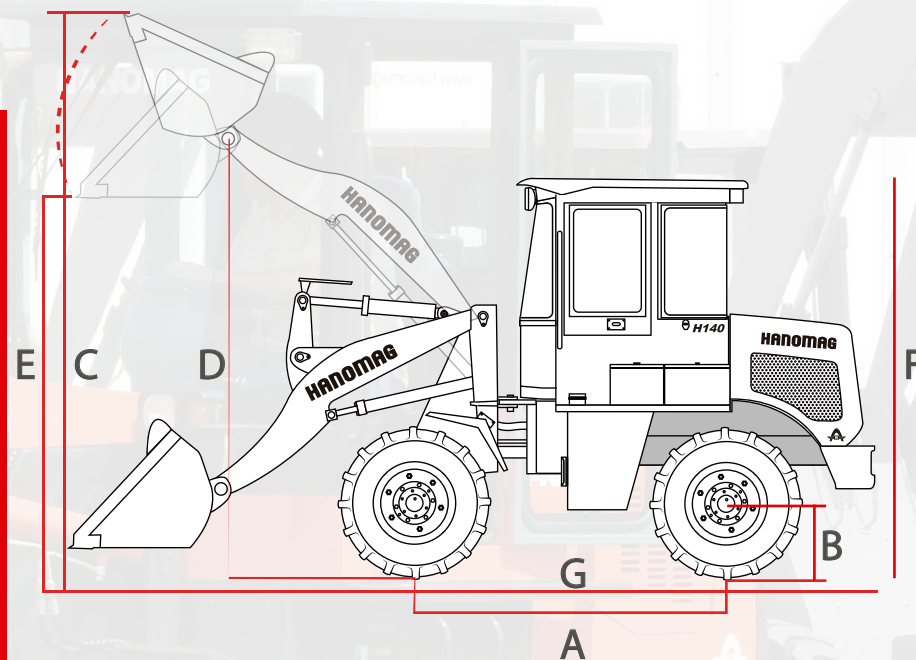

Código	10530010N
Capacidad de balde (hasta)	0,50 m ³
Dispositivo de trabajo	Joystick
Capacidad de carga	1.000 Kg
Peso operativo	3.240 Kg
Sistema de frenos	Tambor
Presión de sistema hidráulico	16 Mpa
Motor-Marca	Hanomag
Motor-Potencia	32 Kw / 2.300 Rpm
Motor-Cilindrada	2,670 L
Caja tipo	Powershift 4WD
Rodado	12-16.5 (10 Pr)

Dimensiones

A	2050mm	B	230mm
C	4030mm	D	3530mm
E	2700mm	F	2520mm
G	5480mm		3.240kg