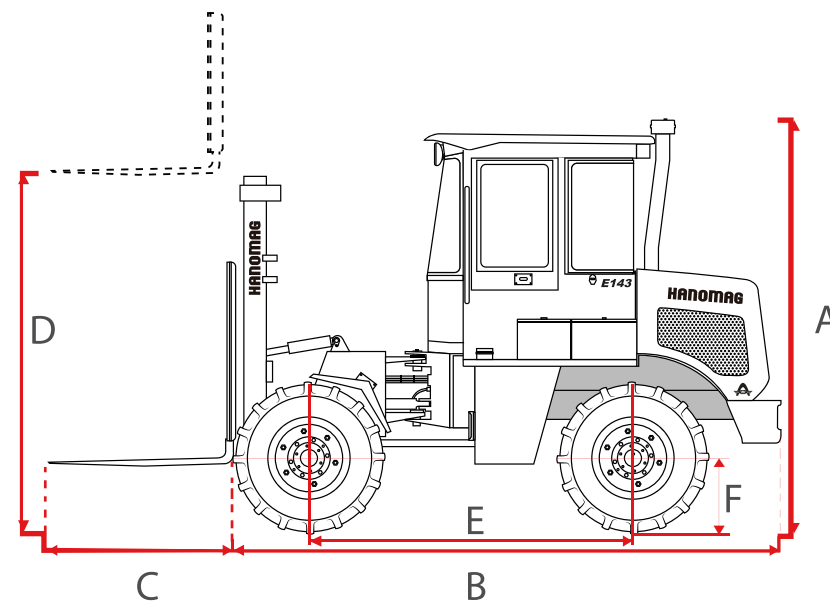

**4x4  
TORRE DOBLE  
C/ DESPLAZADOR**

## E143

Código	10530050N
Motor	Hanomag
Potencia	43 Hp / 2300 Rpm
Transmisión	4WD
Torque máximo	158,8 Nm
Sistema de frenos	Caliper - Disco
Dirección:	Hidráulica
Dispositivo de trabajo	Joystick
Ángulo de articulación	35°
Tipo de torre	Doble con Desplazador
Altura máxima de carga	4000 mm
Capacidad de carga	2000 Kg
Distancia mínima al piso (torre)	195mm
Peso	3800 Kg
Rodado	12-16.5 (10 PR)

### DIMENSIONES

A	2650mm	B	3770mm
C	1220mm	D	4000mm
E	2050mm	F	230mm
	3800kg		

*Hanomag*