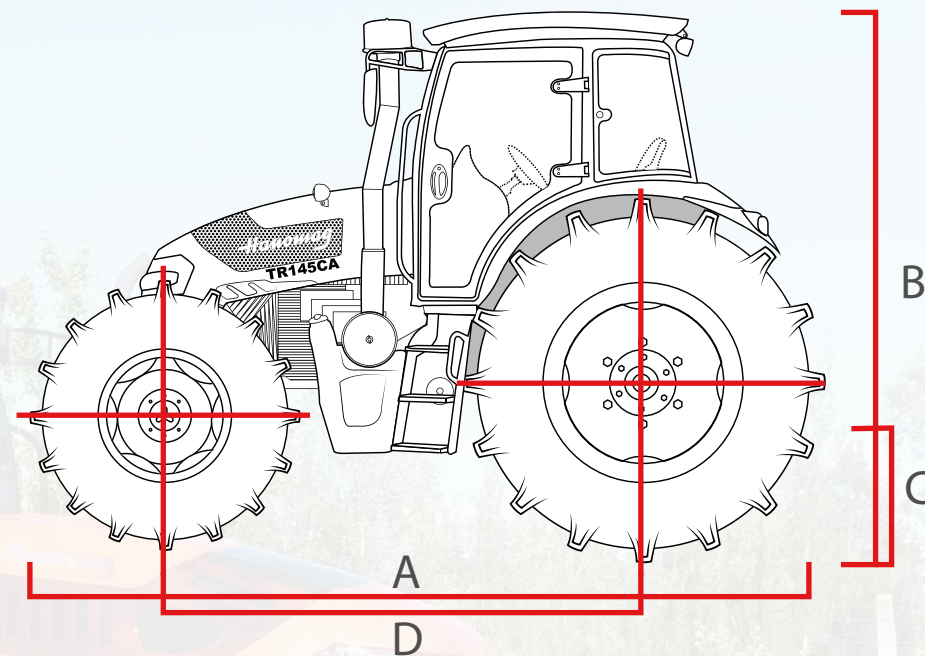

LINEA TR TR145CA

Ruta Nacional N°9 KM 501 - Bell Ville - Cba

Teléfono: (03537) 422700

Mail: info@hanomag.com.ar

Web: www.hanomag.com.ar

Hanomag

Tractor

TR145CA

Código:	10516548.1
Dirección:	Hidráulica
Salida Hidráulica:	6 Salidas
Largo/Ancho/Alto:	4800 / 2356 / 2900 mm
Despeje:	480 mm
Distancia entre ejes:	1906 mm
Peso:	5780 Kg
Toma de fuerza (TDF):	Mecánica, Independiente
Motor Marca:	YTO Power
Motor tipo:	Diesel Ref. agua
Motor cilindros:	6
Motor potencia:	99.2 Kw / 133 Hp
RPM:	2300
Tipo de embrague:	Seco - Doble Acción
Sistema de frenos:	Discos en baño de aceite
Trocha:	1900 mm
Tanque:	310 L
Nº de marchas	16+8
Rodado:	14,9-26 / 18,4-38

DIMENSIONES

A	4800mm
B	2900mm
C	480mm
D	1906mm
	5780kg